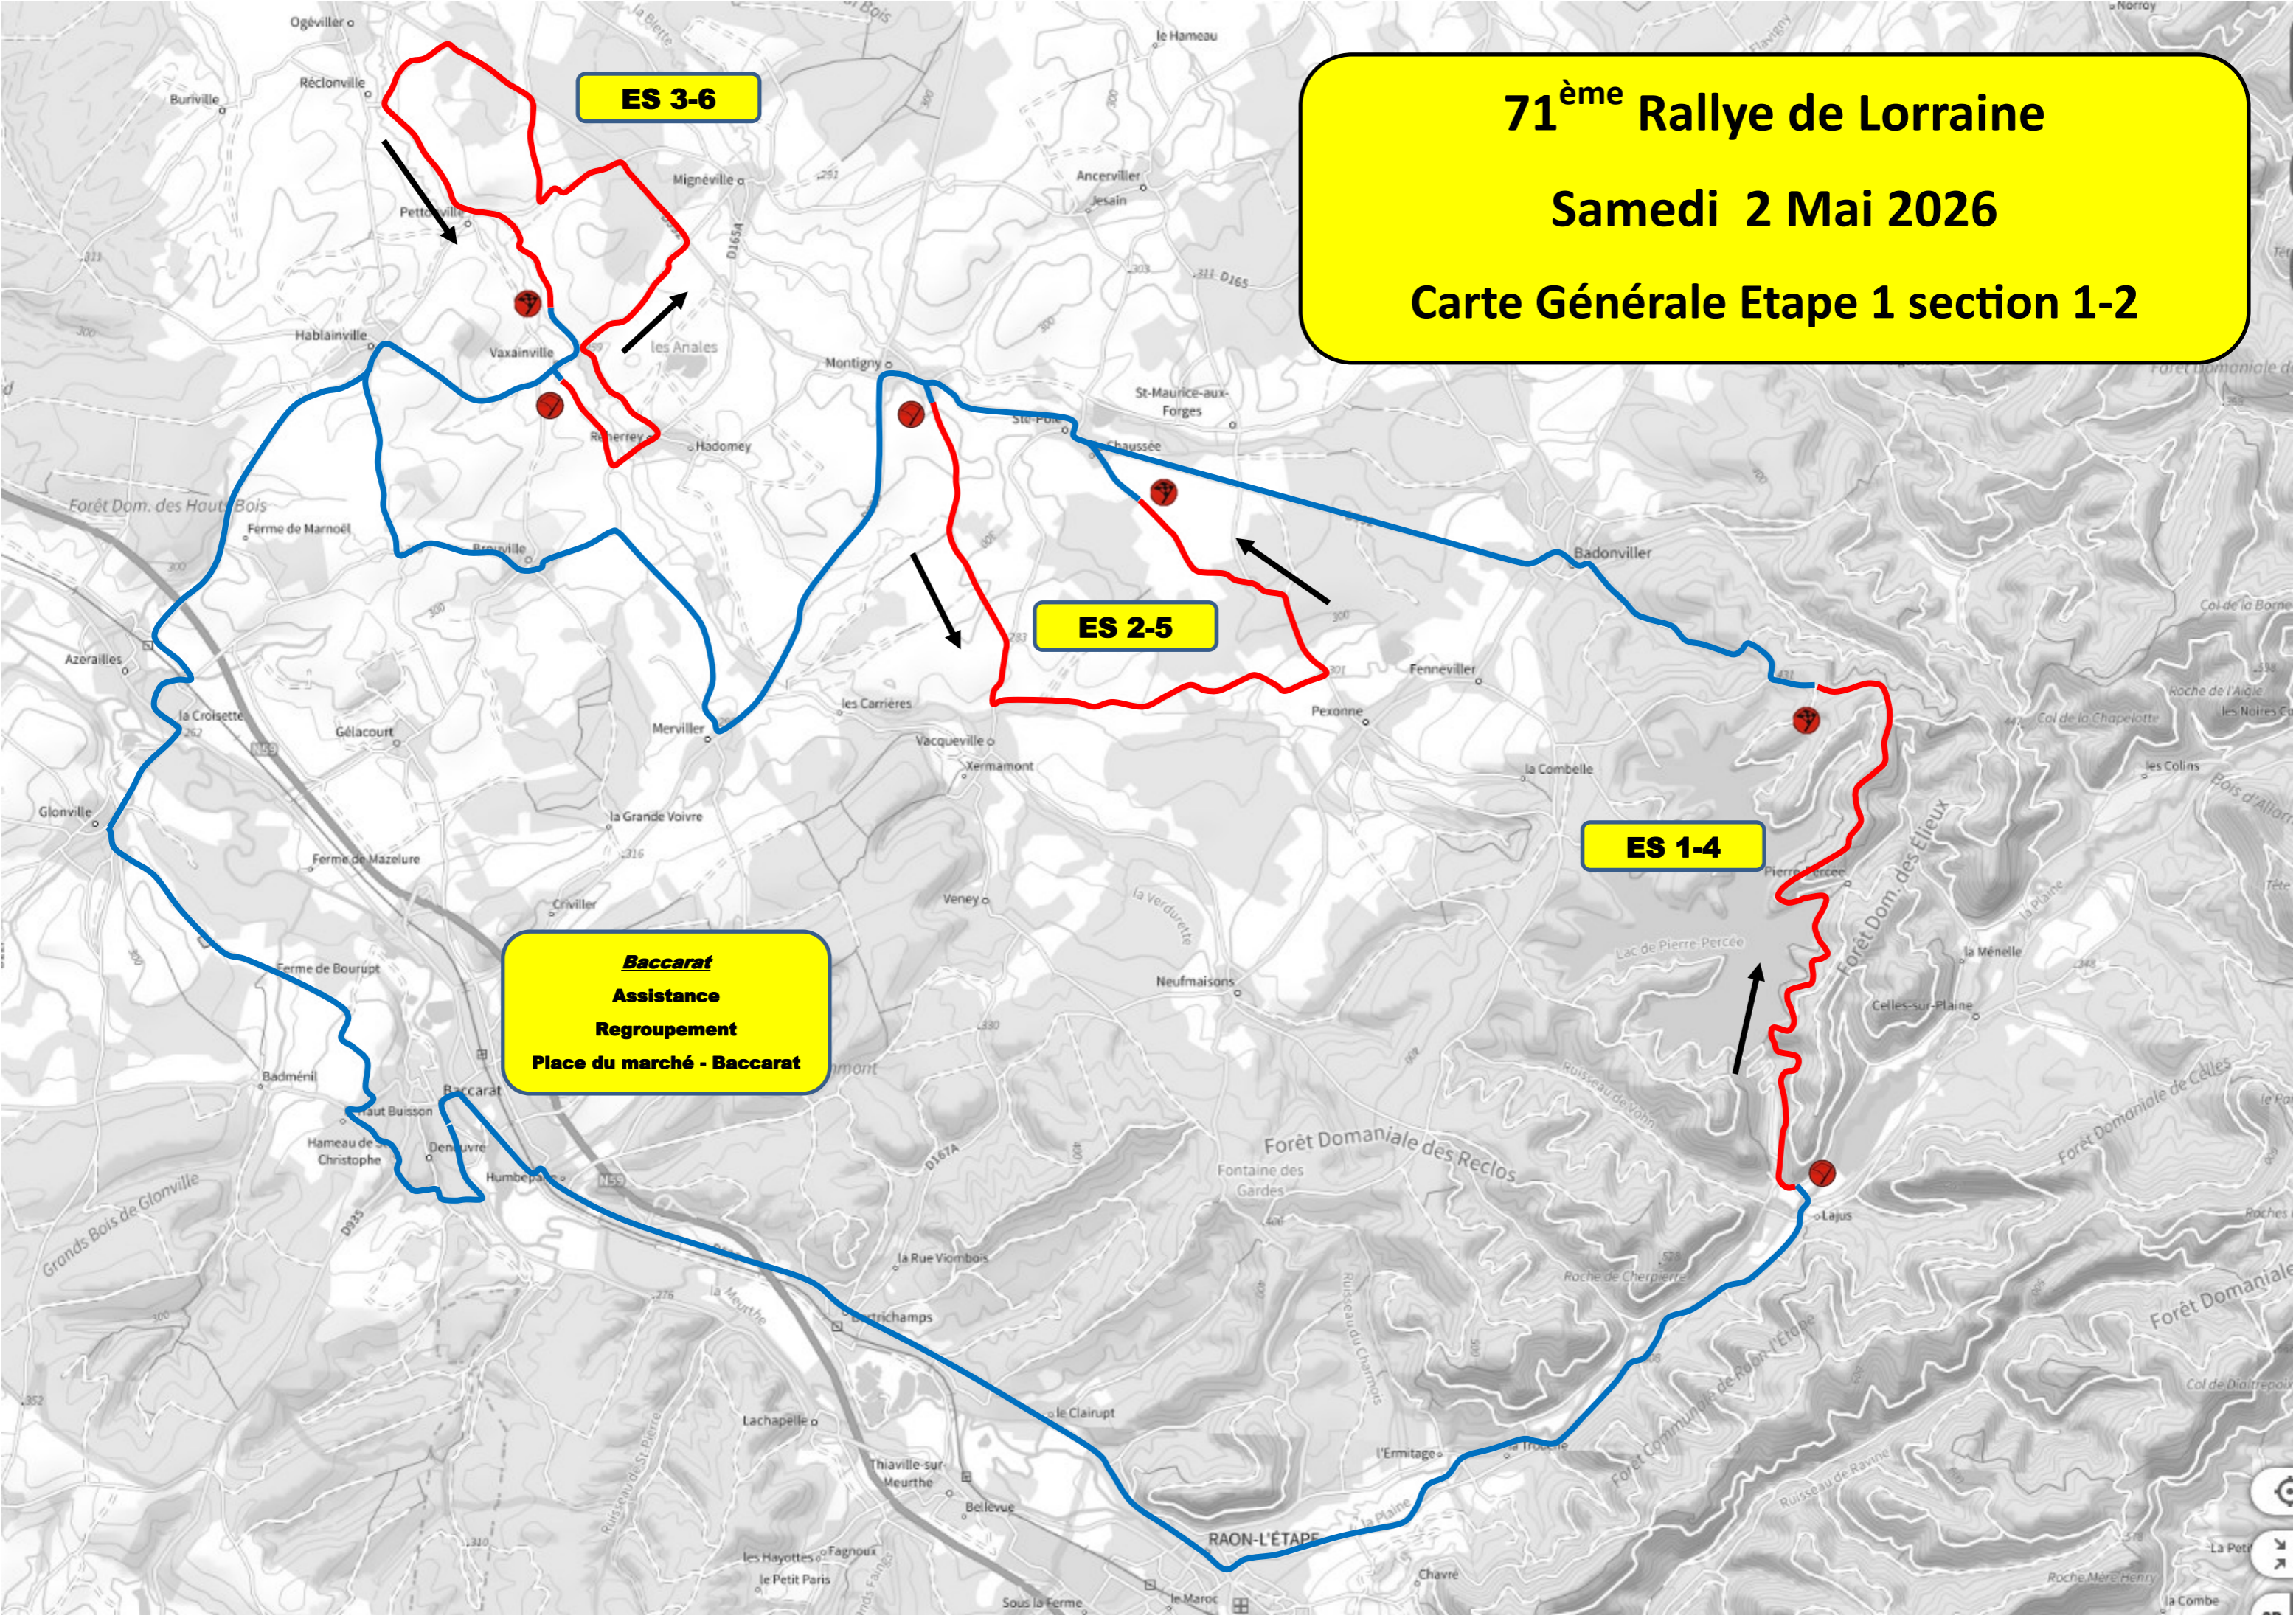

71^{ème} Rallye de Lorraine
Samedi 2 Mai 2026
Carte Générale Etape 1 section 1-2

ES 3-6

ES 2-5

ES 1-4

Baccarat
Assistance
Regroupement
Place du marché - Baccarat

71^{ème} Rallye de Lorraine
Dimanche 3 Mai 2026
Carte Générale Etape 2

Nancy
Place Carrière
Arrivée

71^{ème} Rallye de Lorraine

Dimanche 3 Mai 2026

Carte Générale Etape 2 (Retour Nancy)