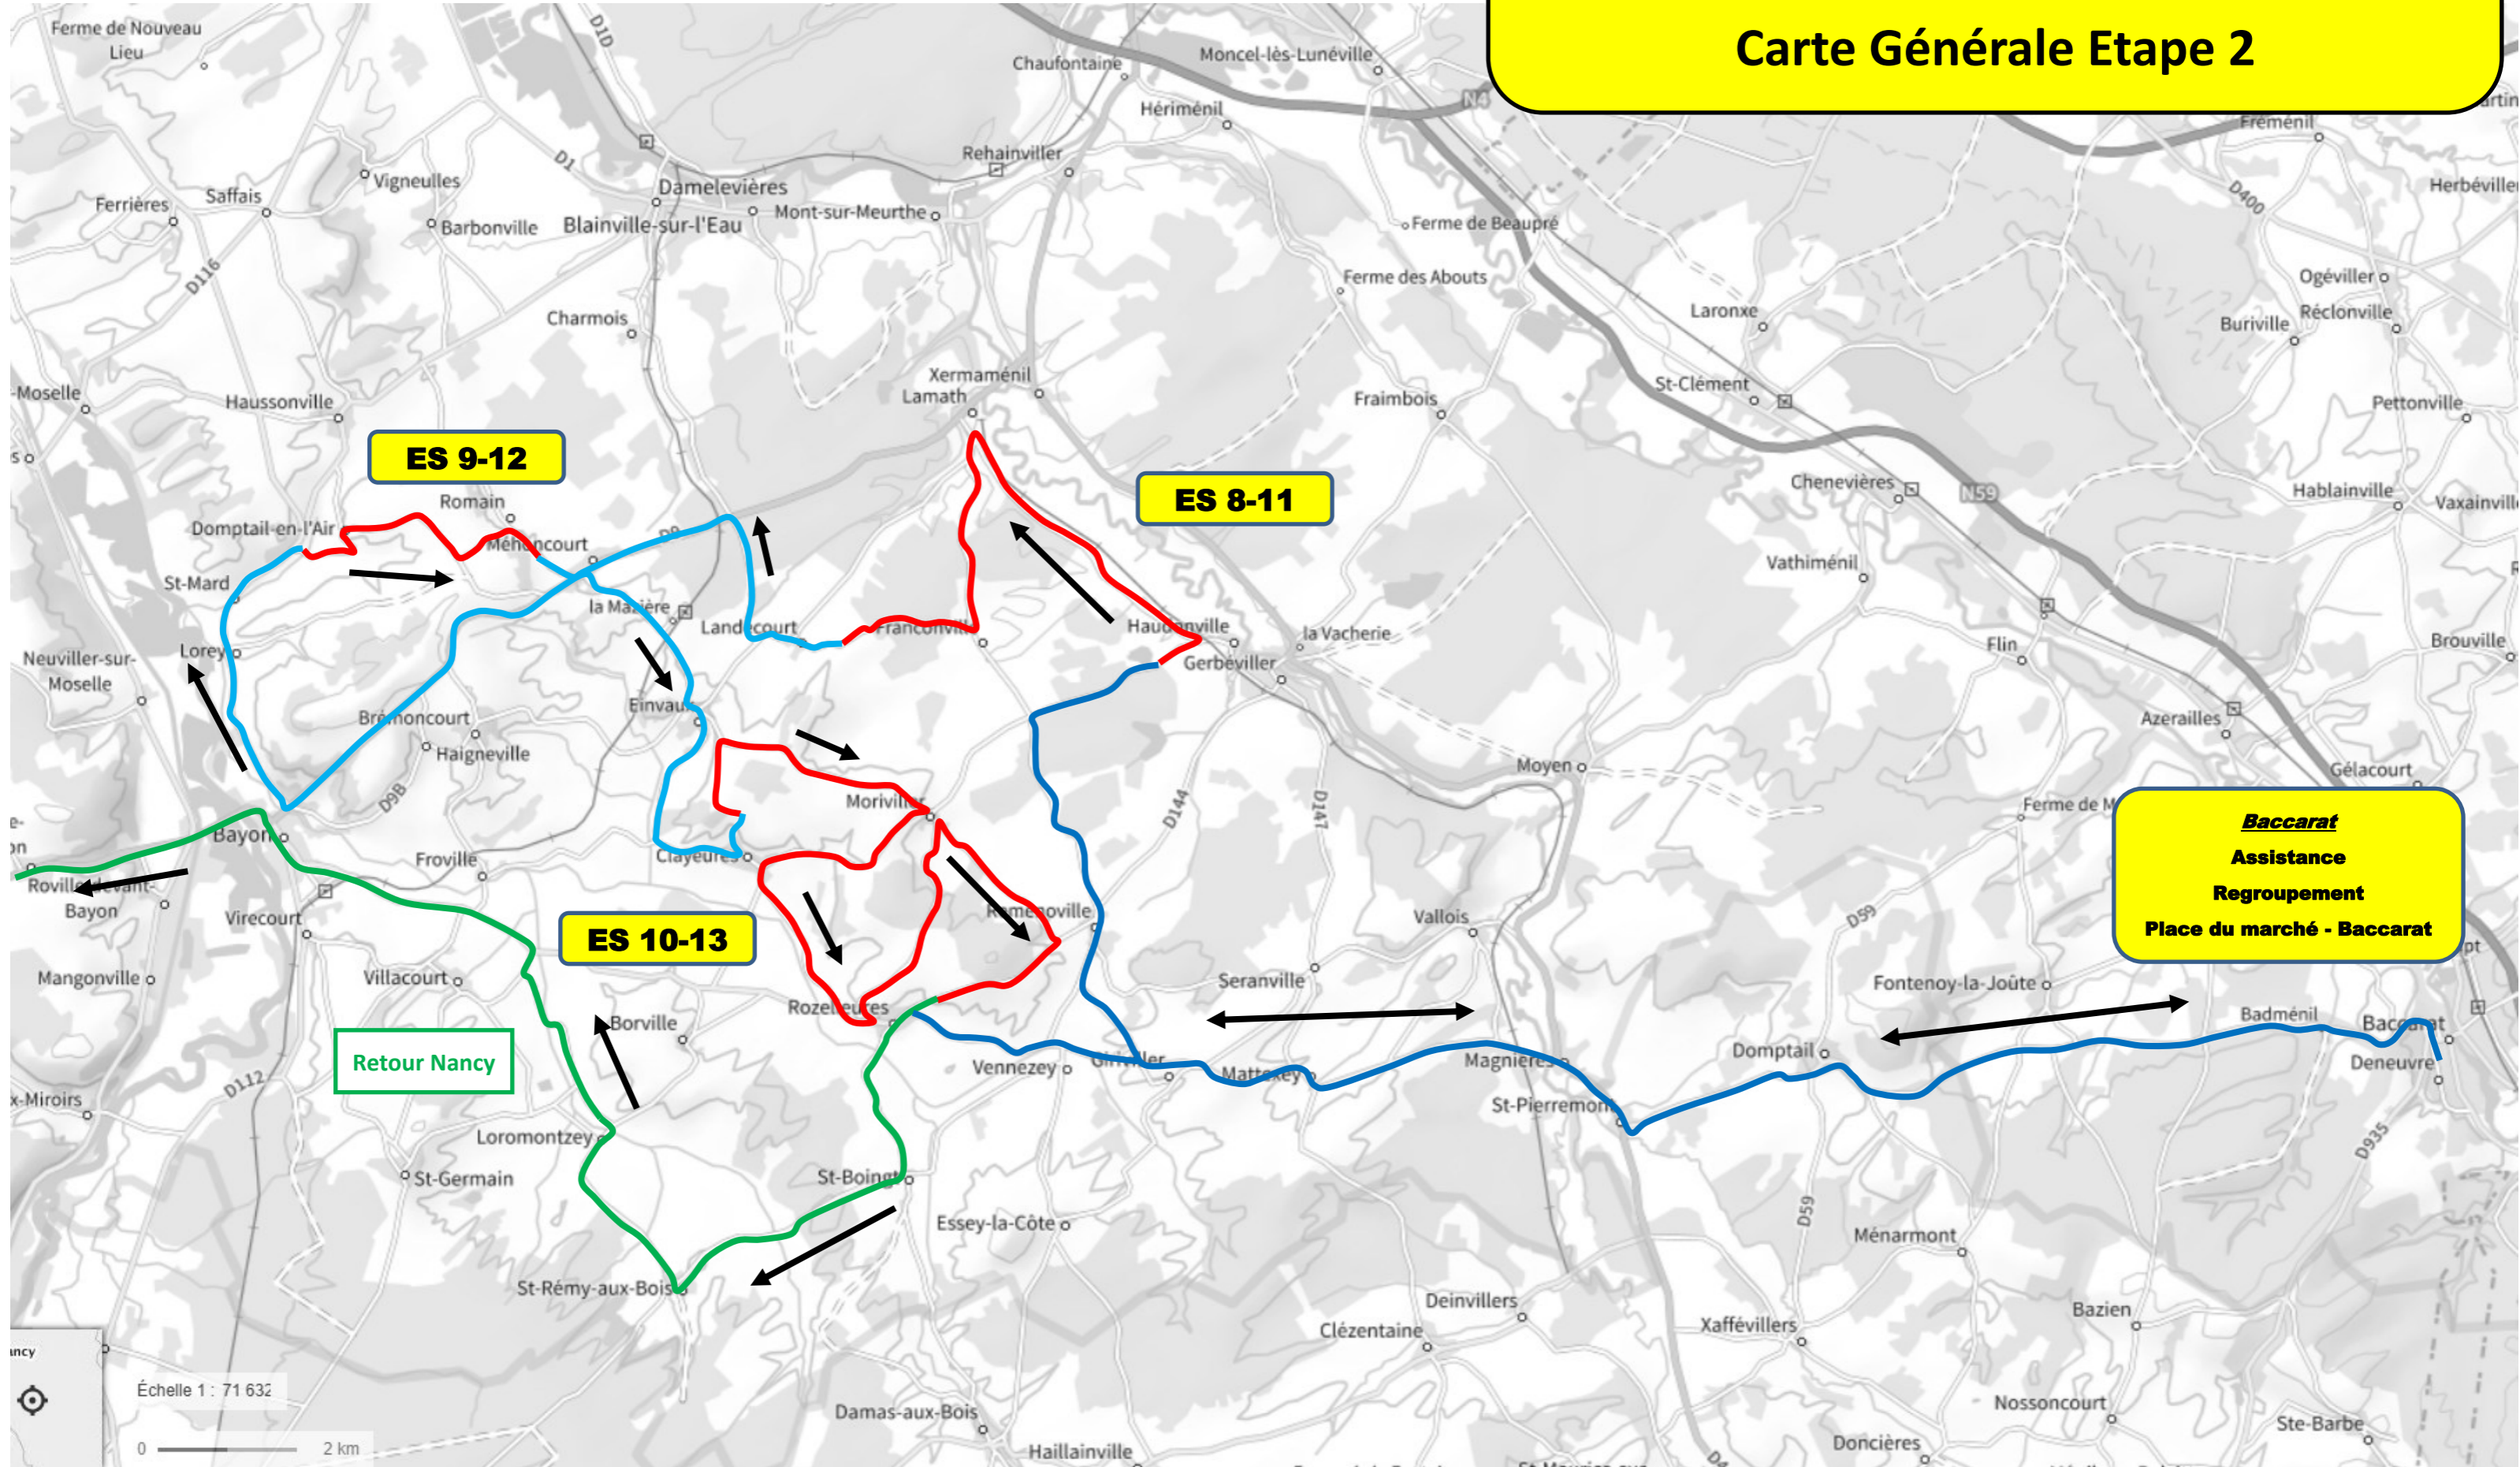

71^{ème} Rallye de Lorraine
Samedi 2 Mai 2026
Carte Générale Etape 1 section 1-2

ES 3-6

ES 2-5

ES 1-4

Baccarat
Assistance
Regroupement
Place du marché - Baccarat

71^{ème} Rallye de Lorraine
Dimanche 3 Mai 2026
Carte Générale Etape 2

Nancy
Place Carrière
Arrivée

71^{ème} Rallye de Lorraine

Dimanche 3 Mai 2026

Carte Générale Etape 2 (Retour Nancy)