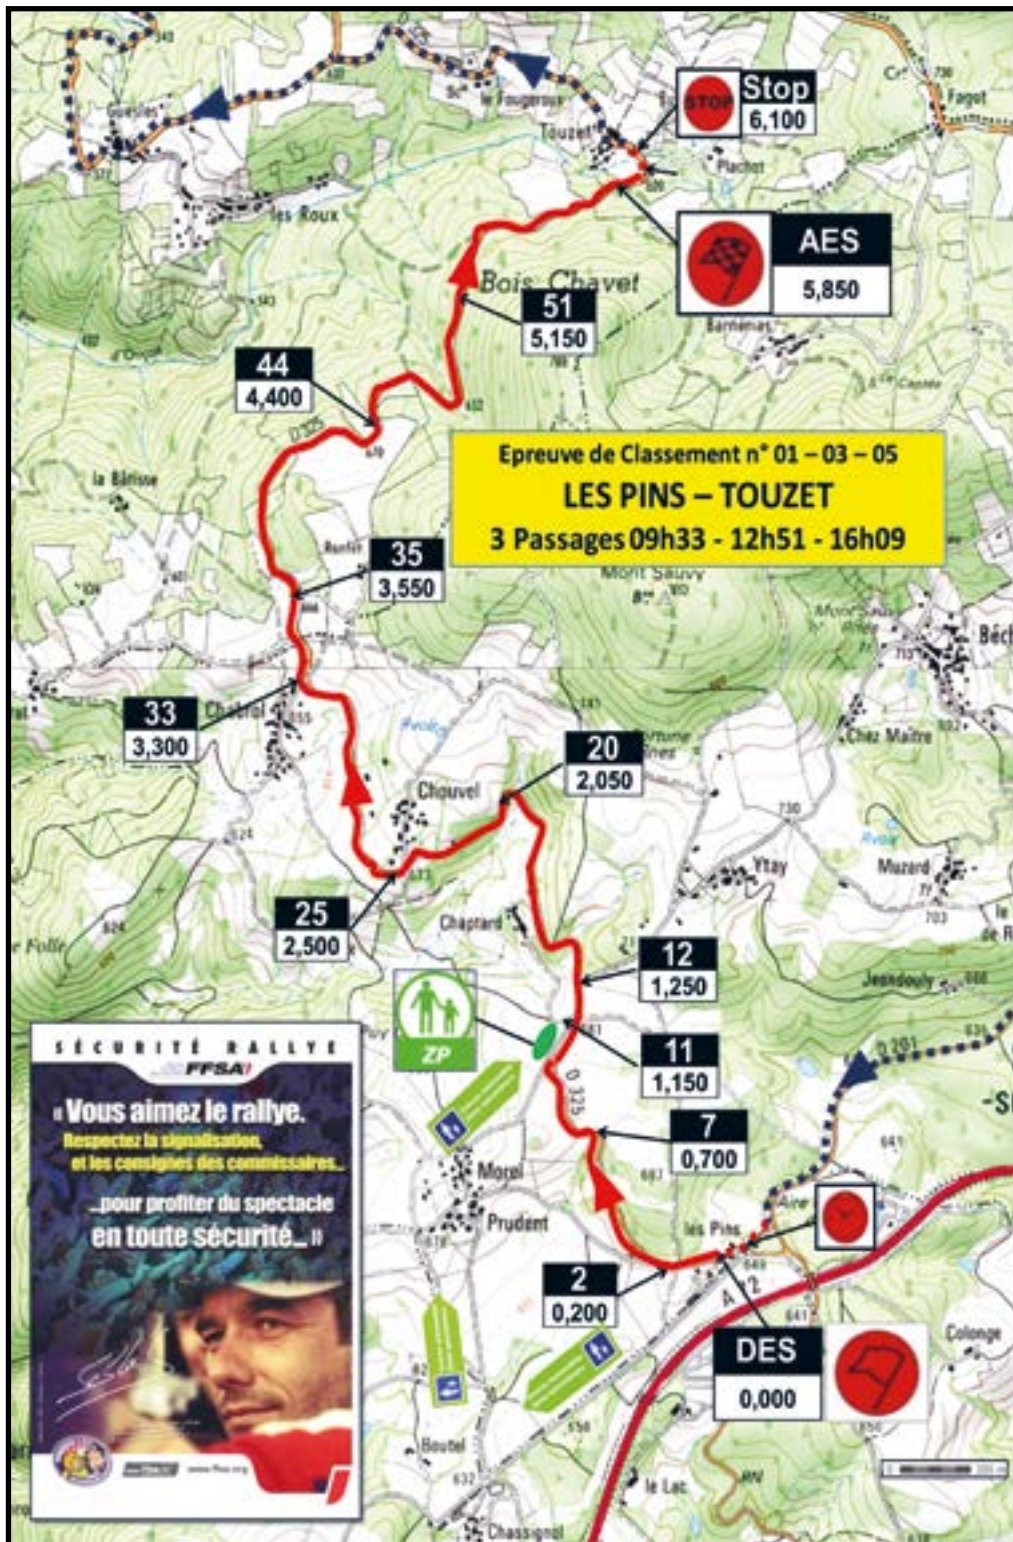

CONSIGNES À RESPECTER

Ayez conscience que la pérennité des rallyes dépend aussi de votre bon comportement. **Soyez vigilants ! Merci.**

- Écoutez les conseils et instructions de la Gendarmerie, des commissaires et des organisateurs.
- **Rendez-vous dans les Zones Public pour voir passer les concurrents en toute sécurité.**
- Ne circulez pas pendant la course.
- Ne traversez pas la chaussée dans des endroits sans visibilité (écoutez le bruit des voitures qui arrivent).
- Ne laissez jamais les enfants sans surveillance. Donnez leur toujours la main en les maintenant loin de la course.
- Tenez vos animaux en laisse.
- Respectez la nature et les propriétés privées (clôtures, cultures, ...).
- Ne faites pas de marques à la peinture, n'allumez pas de feux...
- Laissez libre les accès aux épreuves spéciales pour permettre le passage des services de sécurité.
- En cas d'interruption de course, restez à votre place car les voitures peuvent arriver à tout moment. Ne bougez jamais avant le passage de la voiture balai (drapeau à damiers noir et blanc sur les portières).