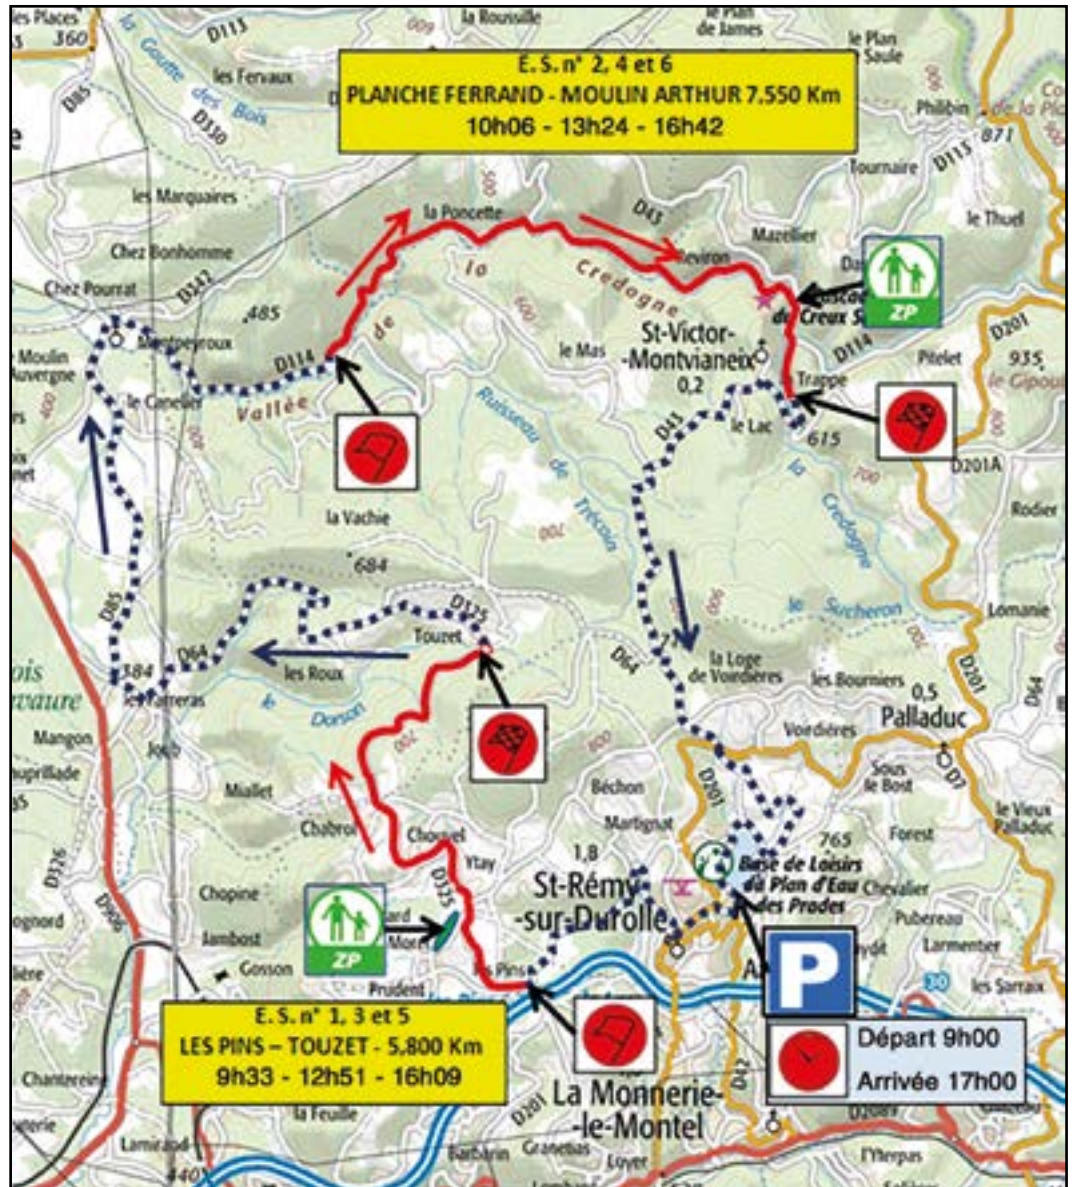

BONY AUTOMOBILES

**Z. I. du Brezet - Rue Louis Blériot
63000 CLERMONT-FERRAND**