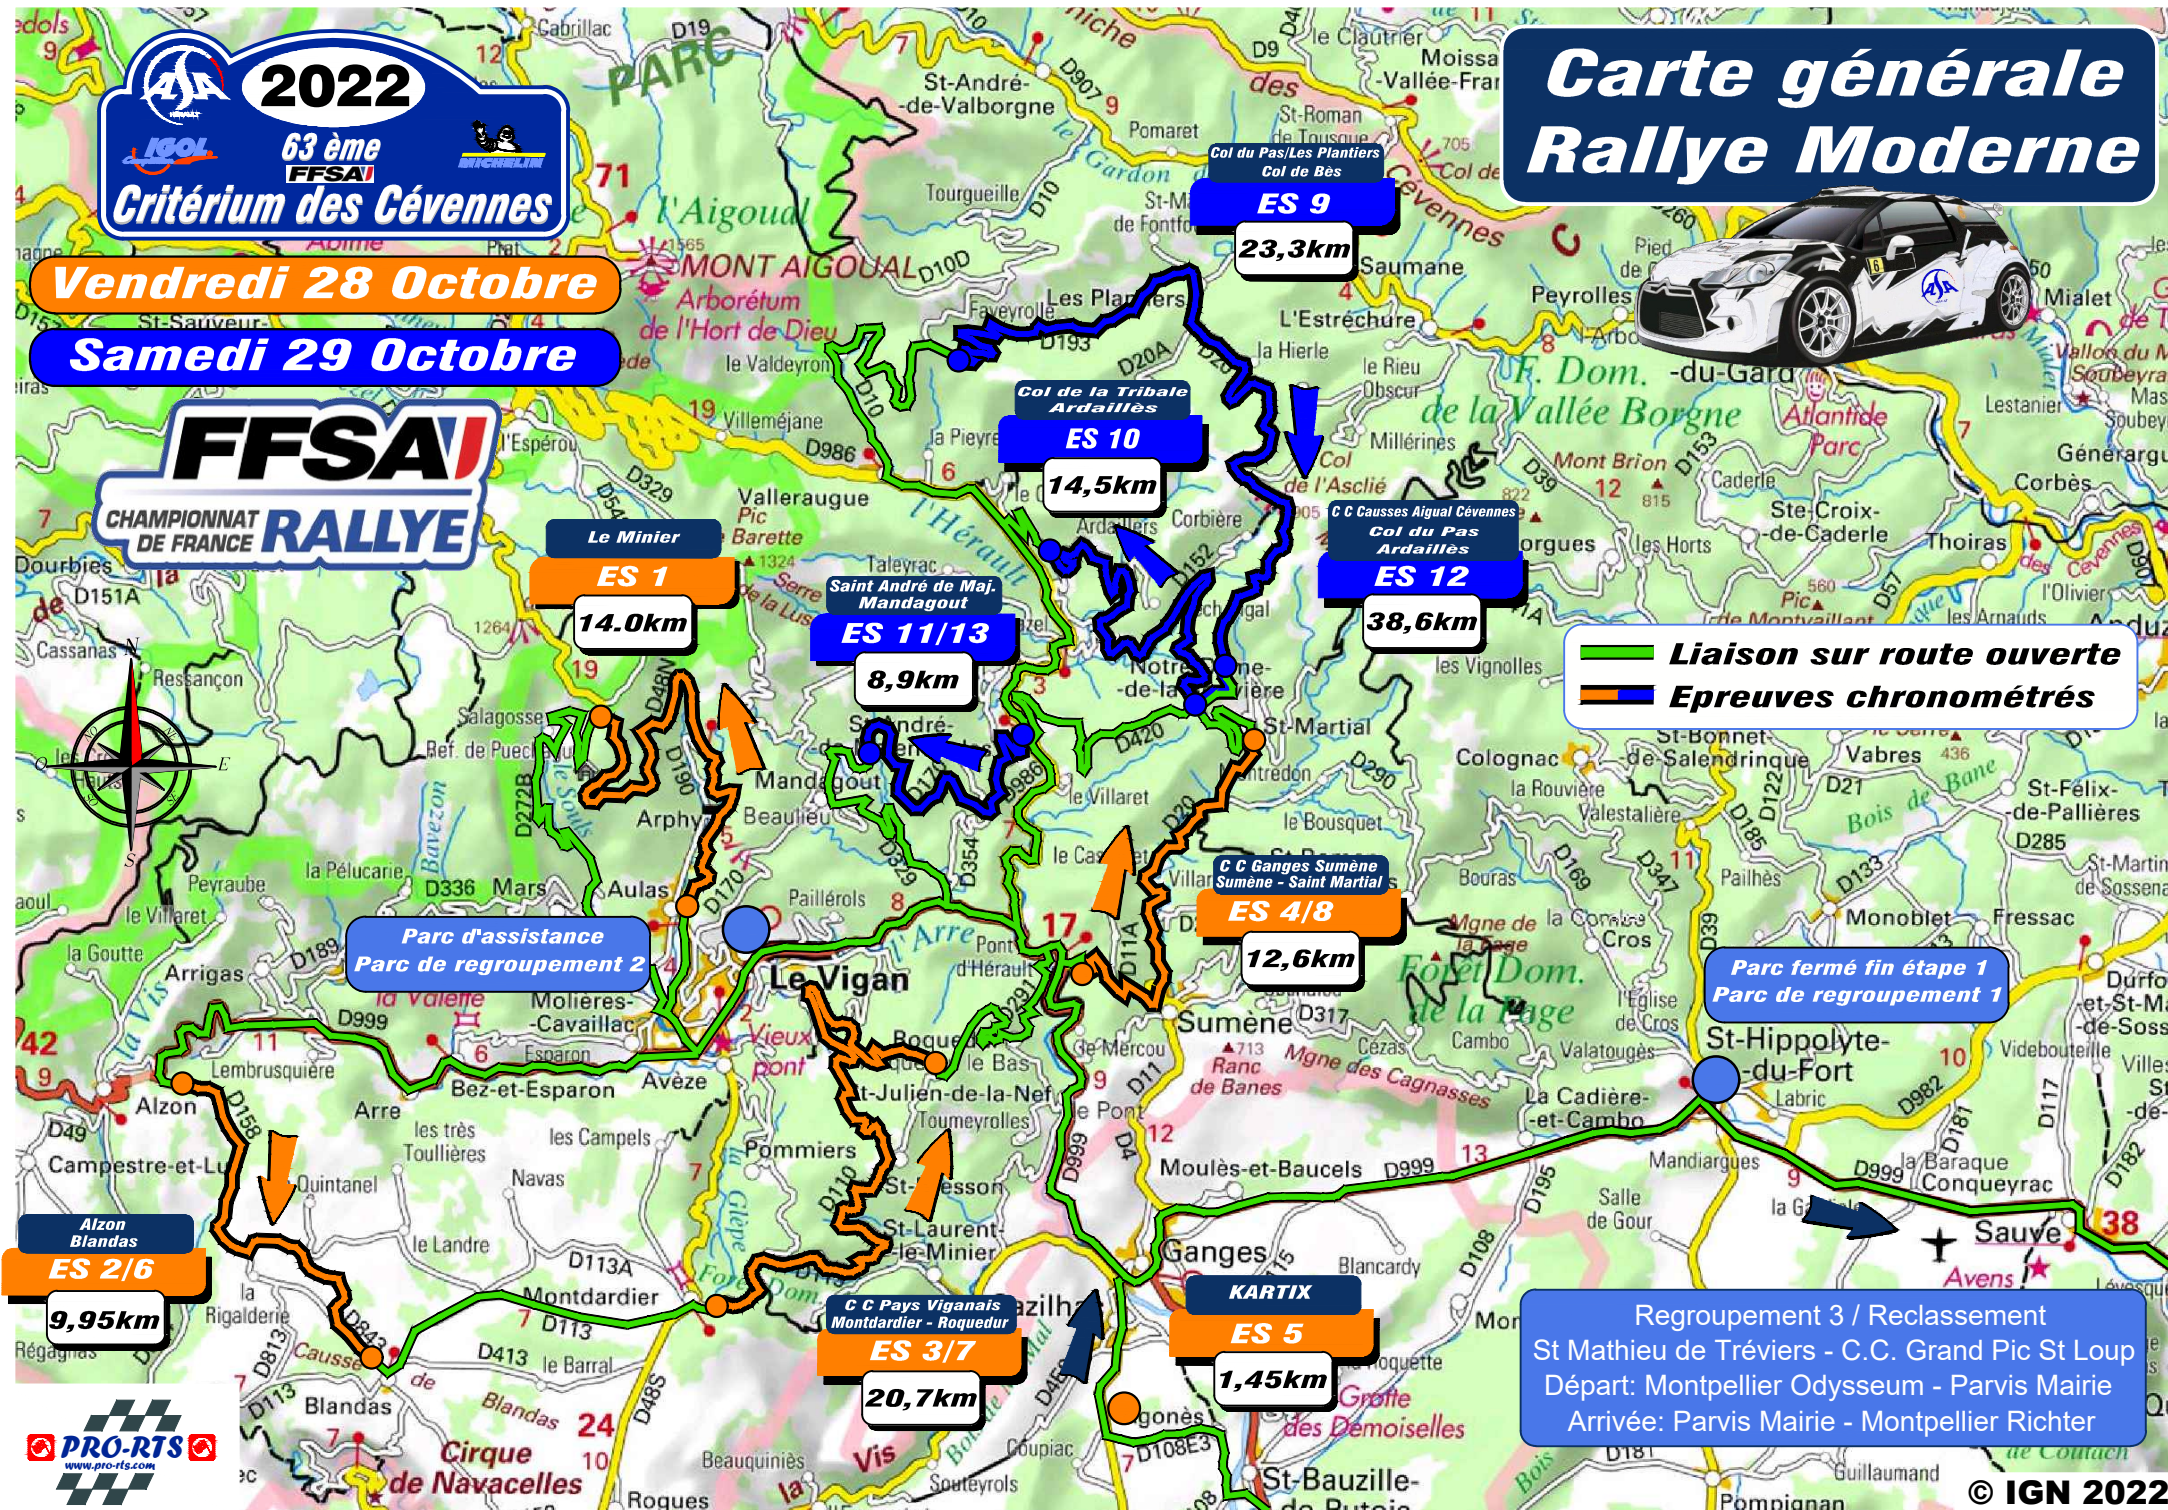

Carte générale Rallye Moderne

2022
63^{ème}
FFSA
Critérium des Cévennes

Vendredi 28 Octobre
Samedi 29 Octobre

FFSA
CHAMPIONNAT DE FRANCE RALLYE

Liaison sur route ouverte
Epreuves chronométrés

Alzon Blandas
ES 2/6
9,95km

Le Minier
ES 1
14,0km

C C Pays Viganais Montdardier - Roquedur
ES 3/7
20,7km

Saint André de Maj-Mandagout
ES 11/13
8,9km

C C Ganges Sumène Sumène - Saint Martial
ES 4/8
12,6km

Col du Pas/Les Plantiers Col de Bès
ES 9
23,3km

Col de la Tribale Ardaillès
ES 10
14,5km

Col du Pas Ardaillès
ES 12
38,6km

KARTIX
ES 5
1,45km

Parc fermé fin étape 1 Parc de regroupement 1

Regroupement 3 / Reclassement
St Mathieu de Tréviers - C.C. Grand Pic St Loup
Départ: Montpellier Odysseum - Parvis Mairie
Arrivée: Parvis Mairie - Montpellier Richter