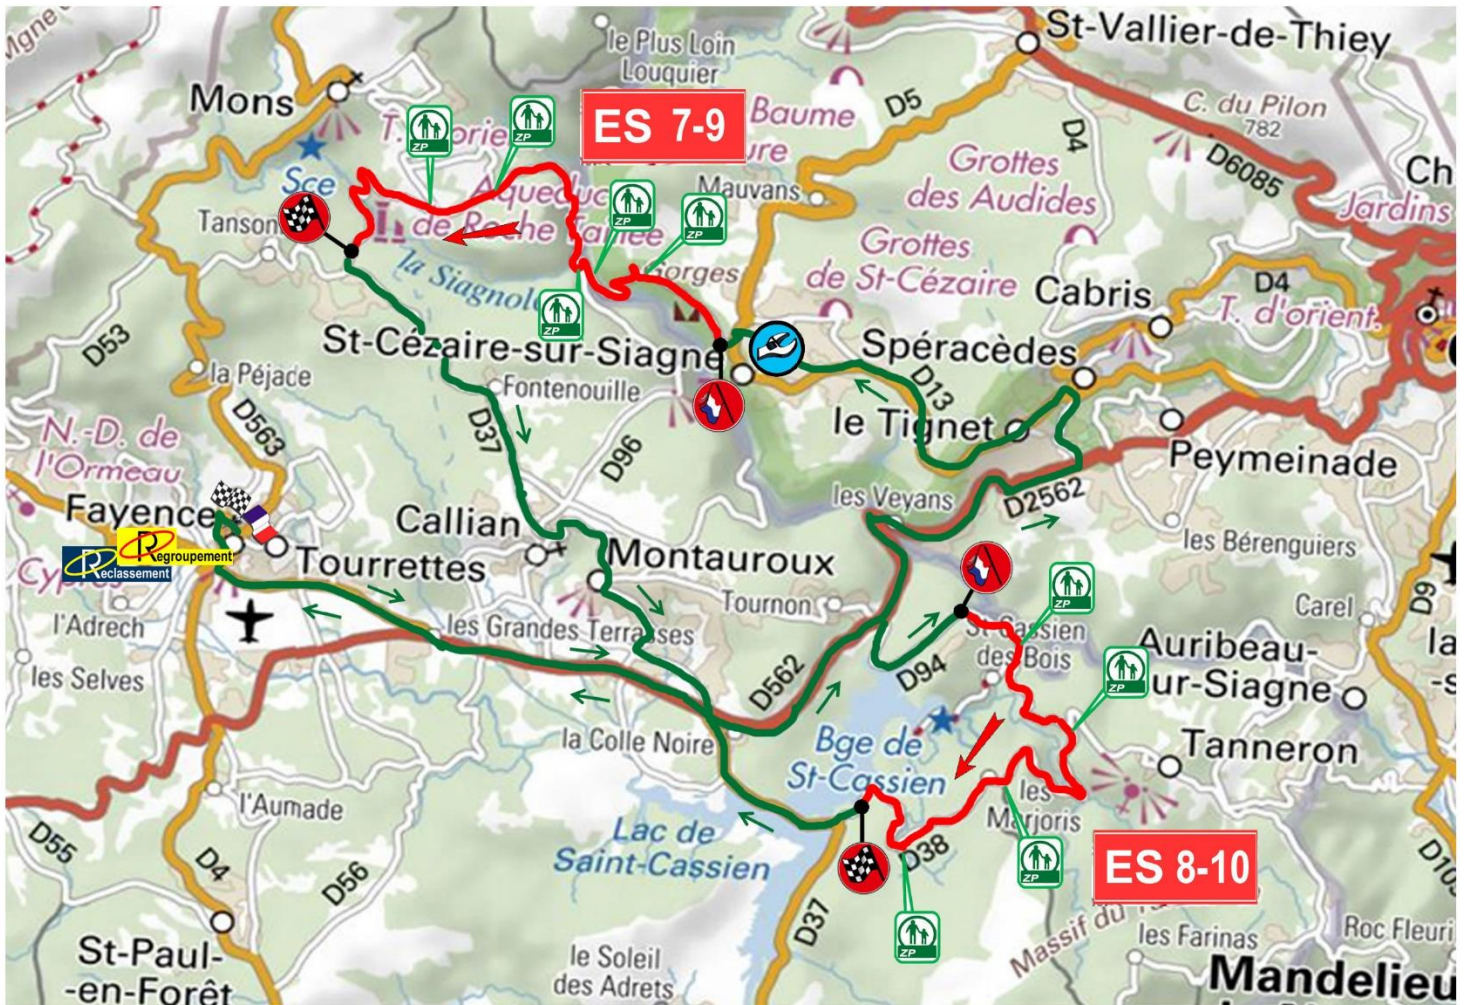

34^{ème} Rallye du Pays de Fayence

17 - 18 Septembre 2022

Etape 2

Dimanche 18 Septembre 2022

Zones Public

Section 3:

- Départ Fayence..... 7h00
- Assistance D St Cézaire sur Siagne (20mn)..... 7h40
- ES 7 «St Cézaire / La Roche Taillée 1».....13,23km.....8h08**
- ES 8 «St Cassien des Bois 1».....12,97km.....8h51**
- Regroupement Fayence parking piscine (0h34)..... 9h26

Section 4:

- Assistance E St Cézaire sur Siagne (30mn)..... 10h40
- ES 9 «St Cézaire / La Roche Taillée 2».....13,23km...11h15**
- ES 810«St Cassien des Bois 2».....12,97km.....12h01**
- Reclassement Fayence Parking piscine (14mn).....12h36
- Arrivée Finale Fayence - Remise des Prix..... 13h00

Nouveau panneau 2022