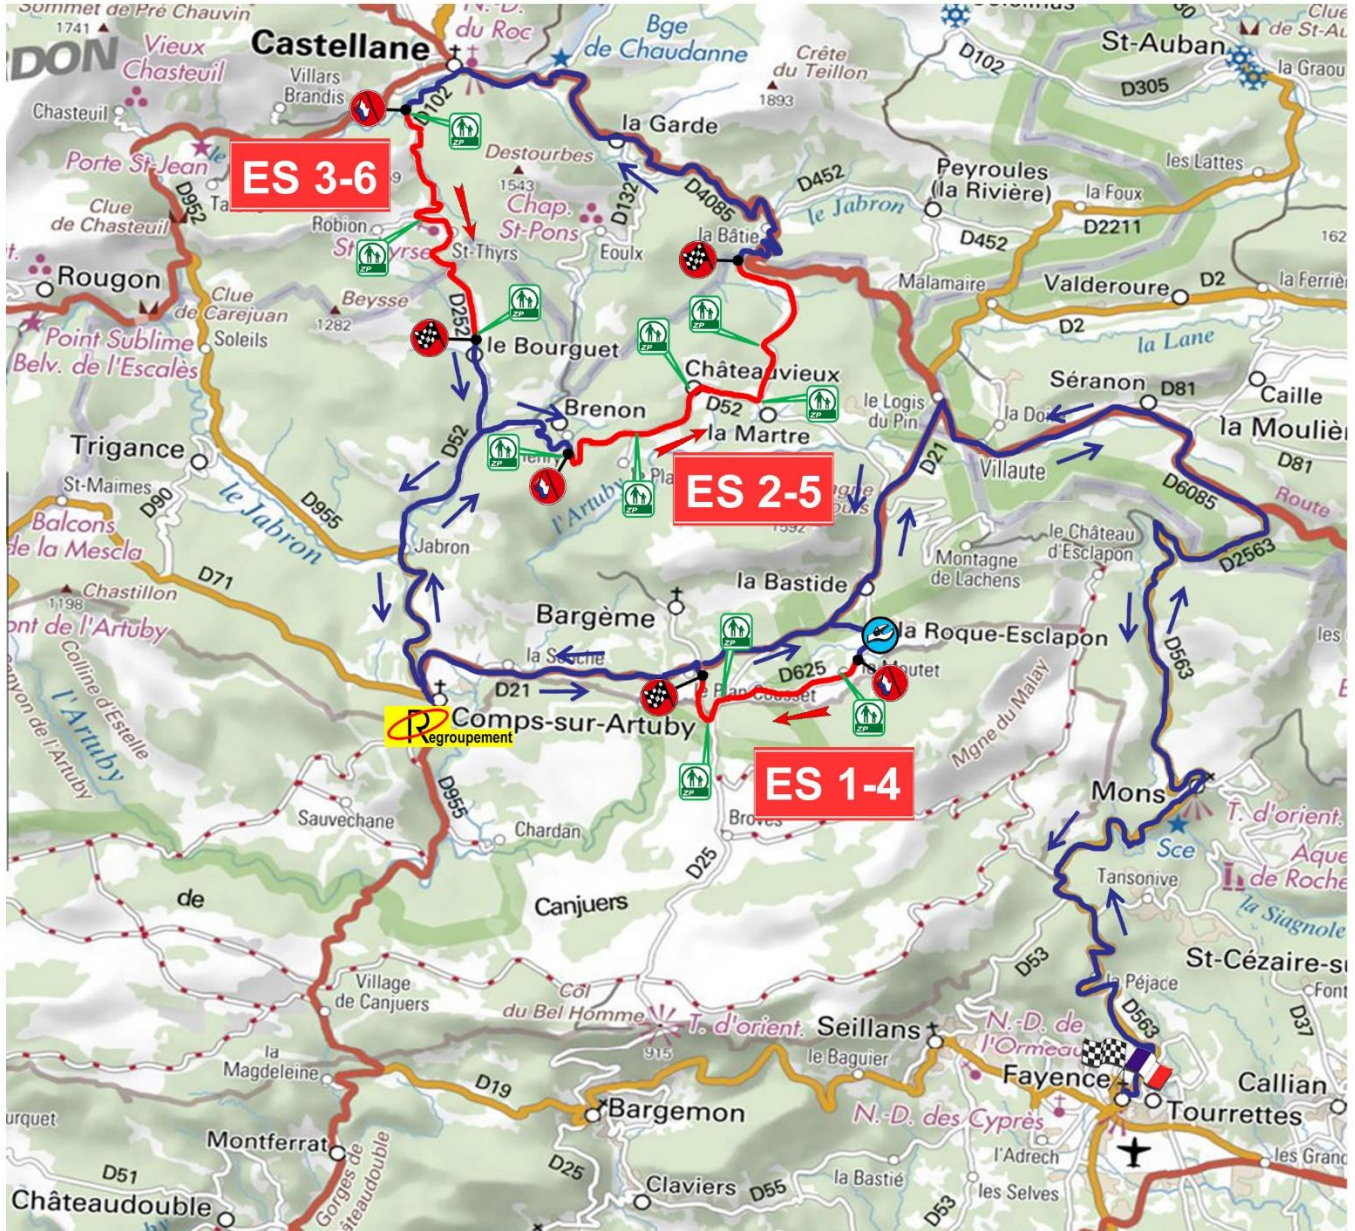

# 34<sup>ème</sup> Rallye du Pays de Fayence

17 - 18 Septembre 2022

## Etape I

Zones Public

Départ ES

Arrivée ES

Samedi 17 Septembre 2022

- Section 1:**
- Départ Fayence.....8h30
  - Assistance A La Roque Esclapon (20mn).....9h30
  - ES 1 «La Roque Esclapon 1».....5,81km.....9h58
  - ES 2 «Brenon / Chateauvieux 1»....10,63km...10h41
  - ES 3 «Castellane / Le Bourguet 1»....8,79km..11h16
  - Regroupement Comps sur Artuby (1h00).....11h46

- Section 2:**
- Assistance B La Roque Esclapon (1h00).....13h01
  - ES 4 «La Roque Esclapon 2».....5,81km.....14h09
  - ES 5 «Brenon / Chateauvieux 2»....10,63km....14h52
  - ES 6 «Castellane / Le Bourguet 2»....8,79km....15h27
  - Assistance C La Roque Esclapon (20mn).....16h07
  - Arrivée Etape 1 Fayence.....17h22