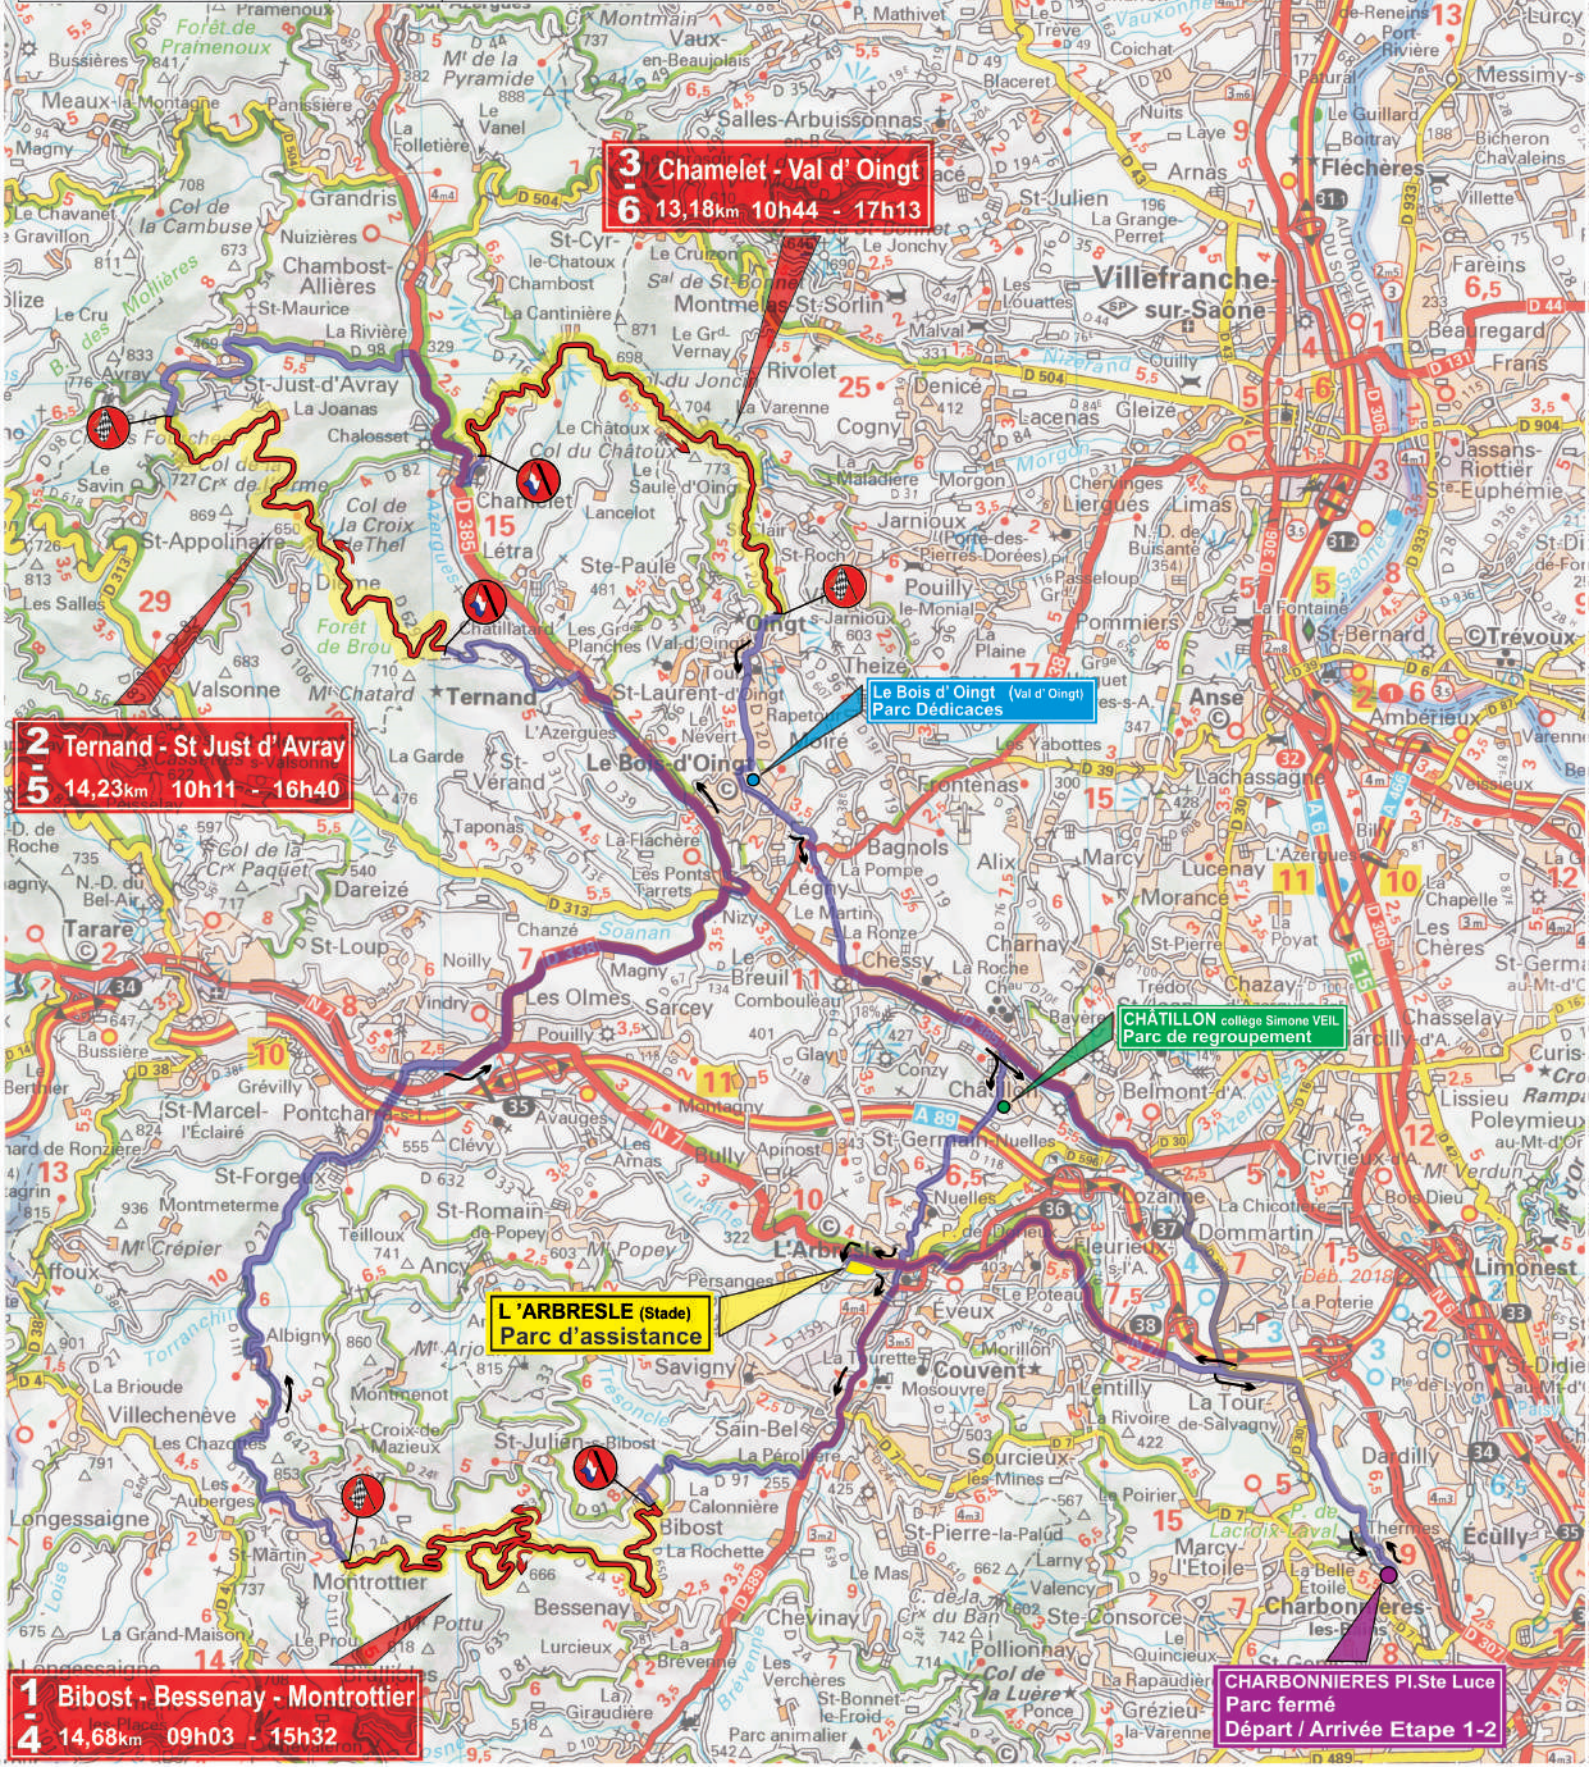

Vendredi 29 Avril 2022

1^{ère} Etape Charbonnières/Charbonnières 257,31 km dont 84,18 km d'ES

1^{ère} Section Charbonnières / Châtillon d'Az. 126,79 km dont 42,09 km en 3 ES

Parc Ass. / ES	Km/T.imparti	1 ^{re} voiture	désignation
Départ Parc Fermé		07h45	Charbonnières (Place Sainte Luce)
Parc Assis. A	20mn	08h10	L'Arbresle (Stade)
ES 1	14,68 km	09h03	Bibost / Bessenay / Montrottier
ES 2	14,23 km	10h11	Ternand / St Just d'Avray
ES 3	13,18 km	10h44	Chamelet / Val d'Oingt
Parc de Regroup.	2h00	11h44	Châtillon d'Az. (Collège Simone Veil)
2 ^{ème} Section Châtillon d'Az. / Charbonnières	130,52 km dont 42,09 km en 3 ES		
Parc Assis. B	60mn	13h59	L'Arbresle (Stade)
ES 4	14,68 km	15h32	Bibost / Bessenay / Montrottier
ES 5	14,23 km	16h40	Ternand / St Just d'Avray
ES 6	13,18 km	17h13	Chamelet / Val d'Oingt
Arrivée Parc Fermé		18h23	Charbonnières (Place Sainte Luce)

74^{ème} RALLYE RHÔNE - CHARBONNIERES

MODERNE 1^{ère} ETAPE 29 Avril 2022

Version: 14-03-2022

Autorisation AGFA-208RJ79 © MICHELIN 2021

Légende
 Parcours épreuve spéciale
 Parcours routier
 Sens des épreuves spéciales

3 Chamelet - Val d'Oingt
6 13,18km 10h44 - 17h13

2 Ternand - St Just d'Avray
5 14,23km 10h11 - 16h40

Le Bois d'Oingt (Val d'Oingt)
 Parc Dédicaces

CHÂTILLON collège Simone VEIL
 Parc de regroupement

L'ARBRESLE (Stade)
 Parc d'assistance

1 Bibost - Bessenay - Montrottier
4 14,68km 09h03 - 15h32

CHARBONNIERES Pl. Ste Luce
 Parc fermé / Arrivée Etape 1-2