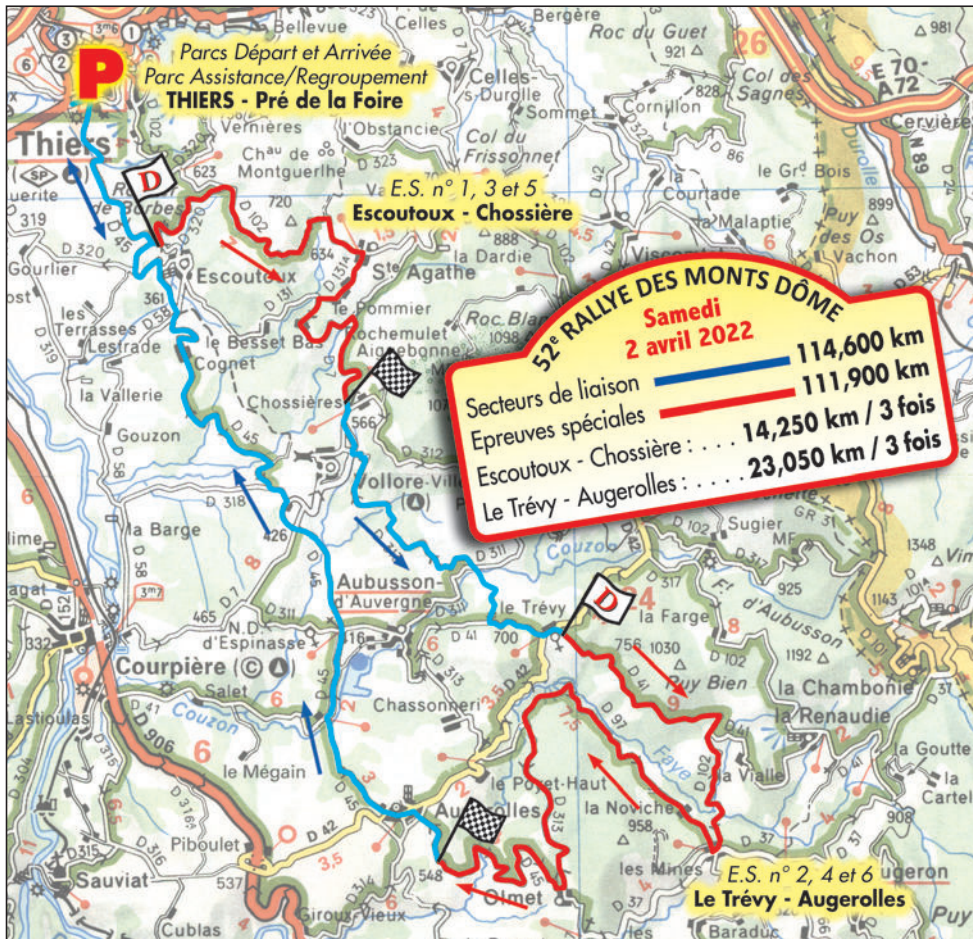

52^e RALLYE NATIONAL des MONTS DÔME

17^e Rallye National V.H.C.

Coupe de France des Rallyes Coefficient 3 - Coupe de France VHC coefficient 2

Photos : Ville de Thiers

Réalisation : **MichMac**

THIERS - Départ : 8 h 00 - Regroupements : 10 h 03 / 14 h 08
Parcs assistance : 11 h 45 / 14 h 55 - Arrivée : 17 h 18
ES 1, 3 et 5 : 8 h 30 - 12 h 35 - 15 h 45 / ES 2, 4 et 6 : 9 h 08 - 13 h 13 - 16 h 23