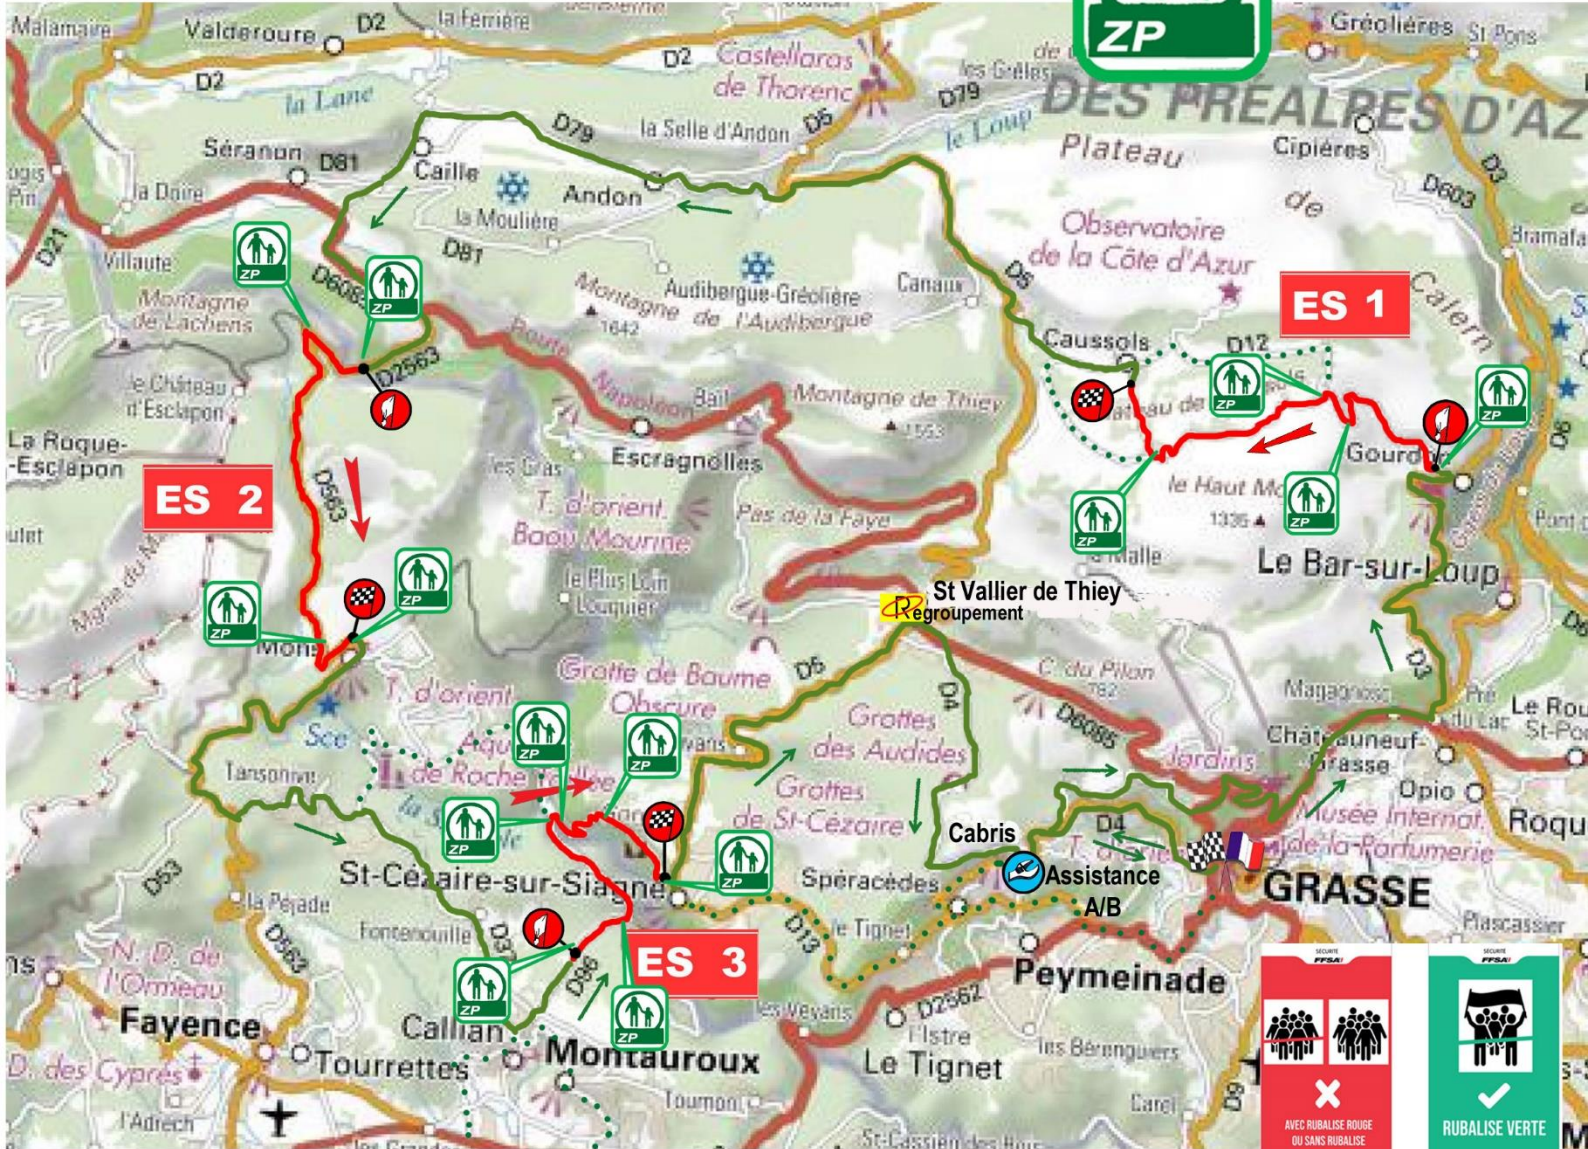

CHAMPIONNAT DE FRANCE RALLYE 2^{ème} DIVISION

1 - 2 AVRIL 2022

FFSAI

FFSAI
CHAMPIONNAT DE FRANCE
VHC RALLYE

63^{ème} Rallye Pays de Grasse

Fleurs et Parfums

Etape I

Vendredi 1 Avril 2022

Zones Public

Nouveau panneau 2022

Section 1;

- 🇫🇷 Départ Podium Grasse..... 14h00
- 🚚 Assistance «A» Cabris (20mn)..... 14h10 à 14h30
- ES 1 «Gourdon / Caussols»..... 11,24 km..... 15h05
- ES 2 «Valferrière / Mons»..... 10,38 km..... 16h08
- ES 3 «Callian / St Cézaire»..... 9,75 km..... 16h56
- 🏠 Regroupement St Vallier de Thiey (45mn)..... 17h23

Section 2:

- Sortie Regrt St Vallier de Thiey..... 18h08
- 🚚 Assistance «B» Cabris (25mn)..... 18h20 à 18h45
- 🏁 Arrivée Etape 1, Grasse podium..... 19h00