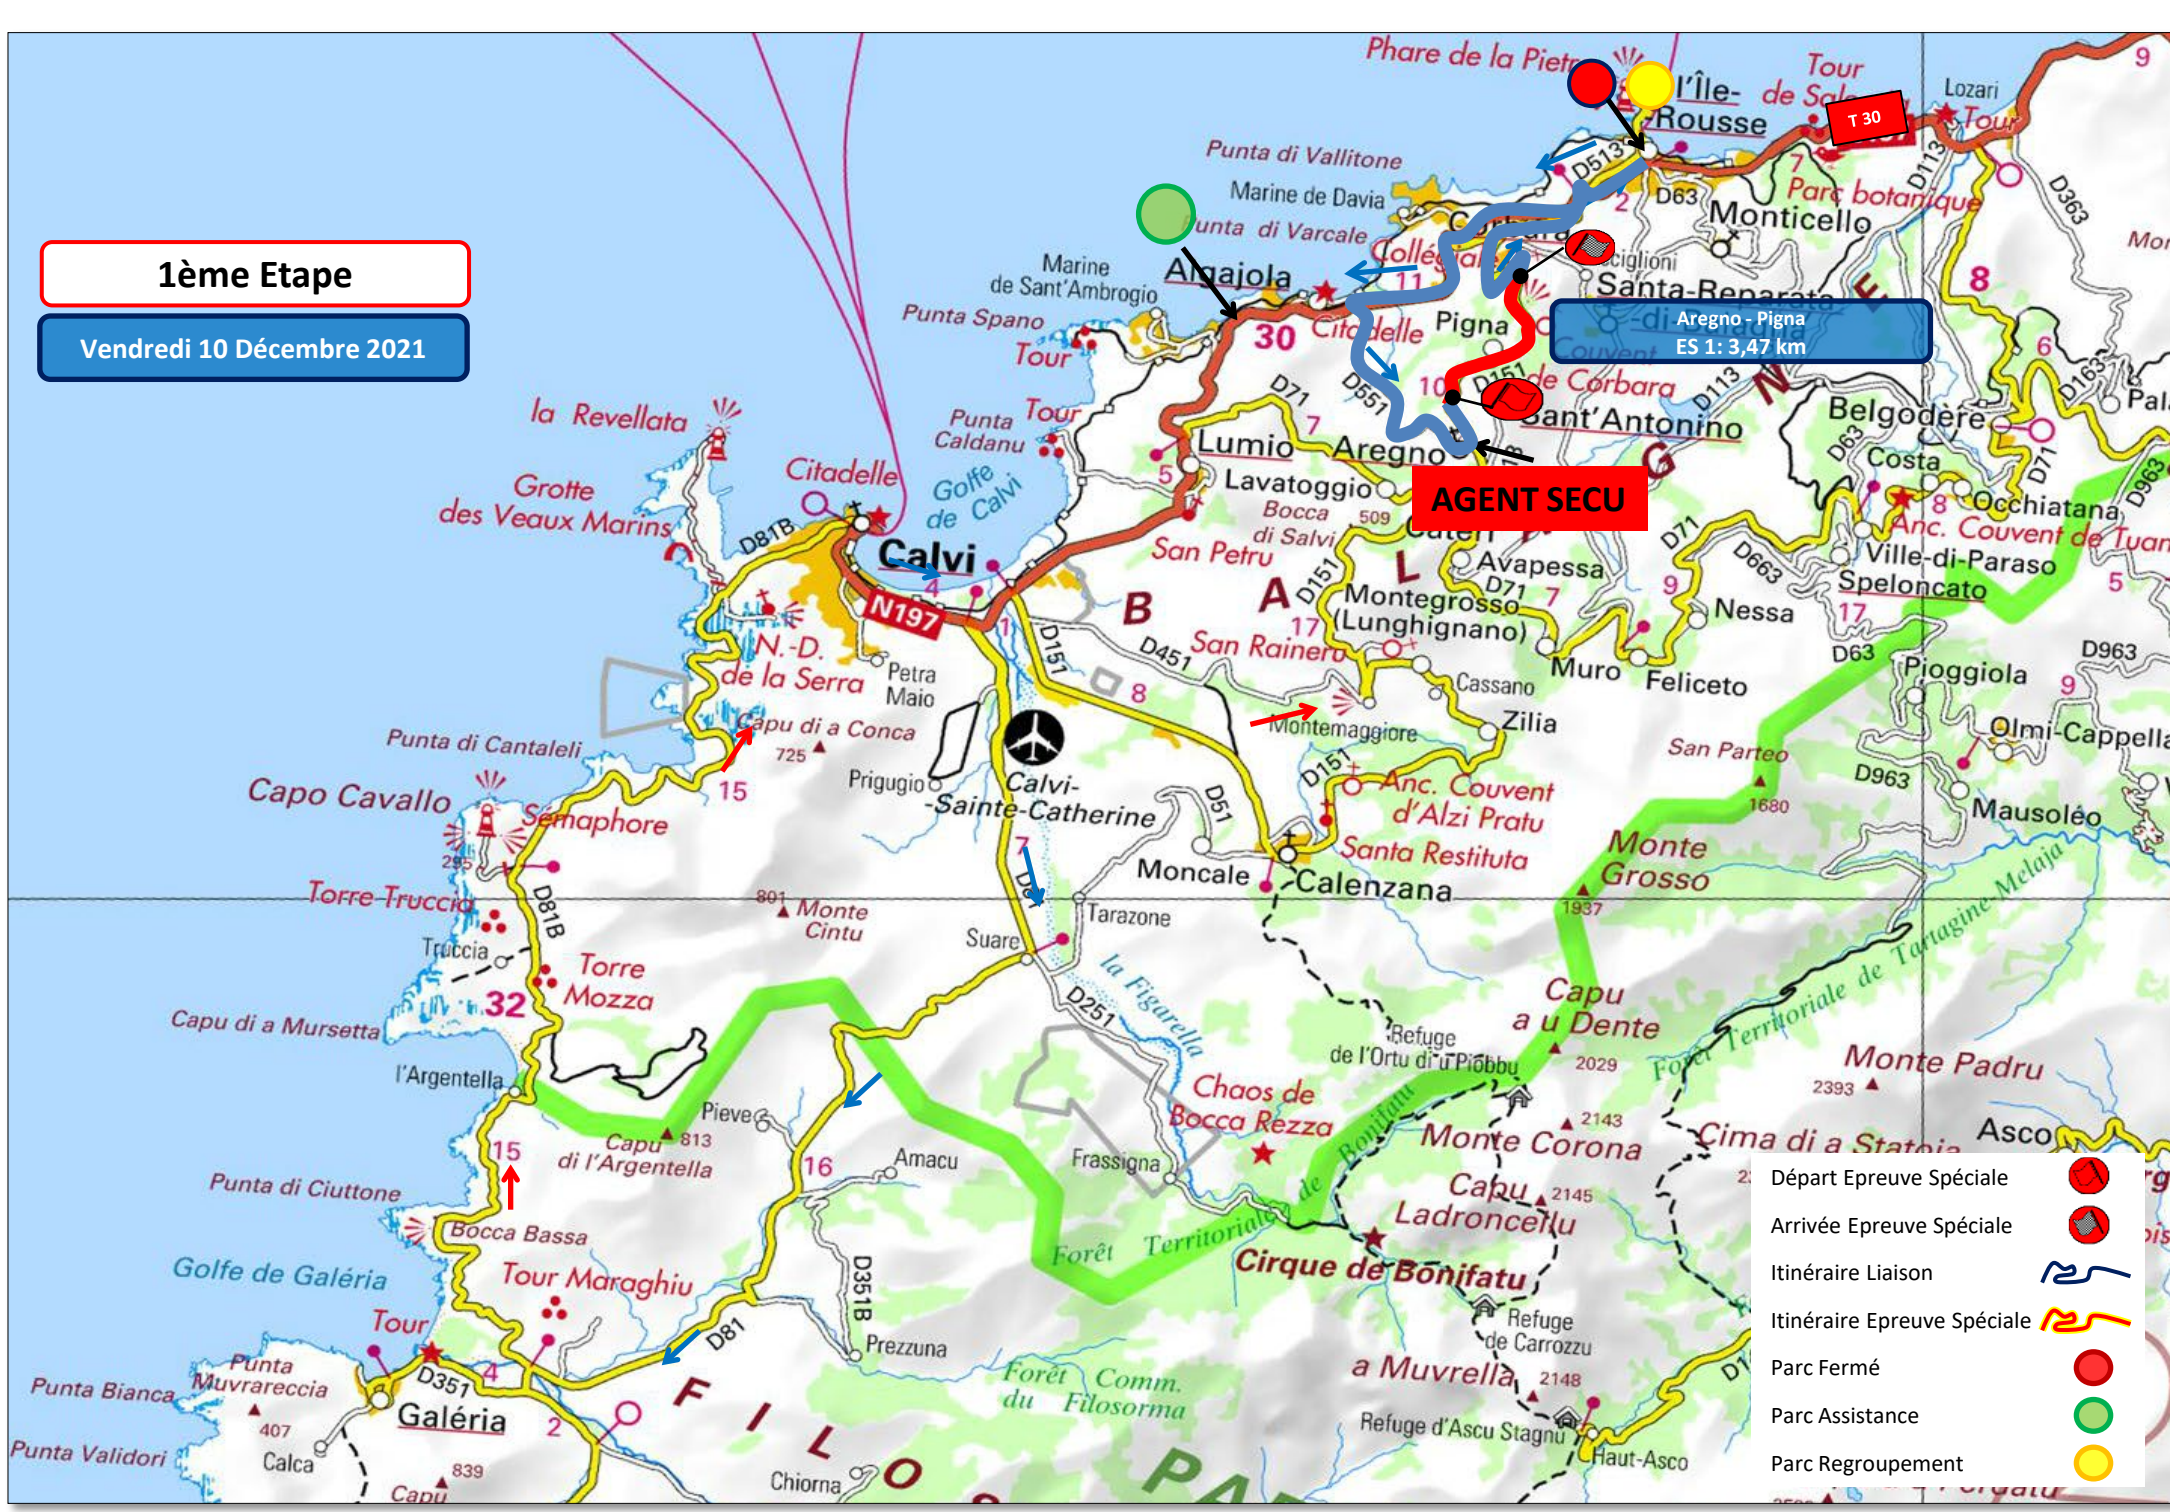

1ème Etape

Vendredi 10 Décembre 2021

Aregno - Pigna
ES 1: 3,47 km

AGENT SECU

- Départ Epreuve Spéciale
- Arrivée Epreuve Spéciale
- Itinéraire Liaison
- Itinéraire Epreuve Spéciale
- Parc Fermé
- Parc Assistance
- Parc Regroupement