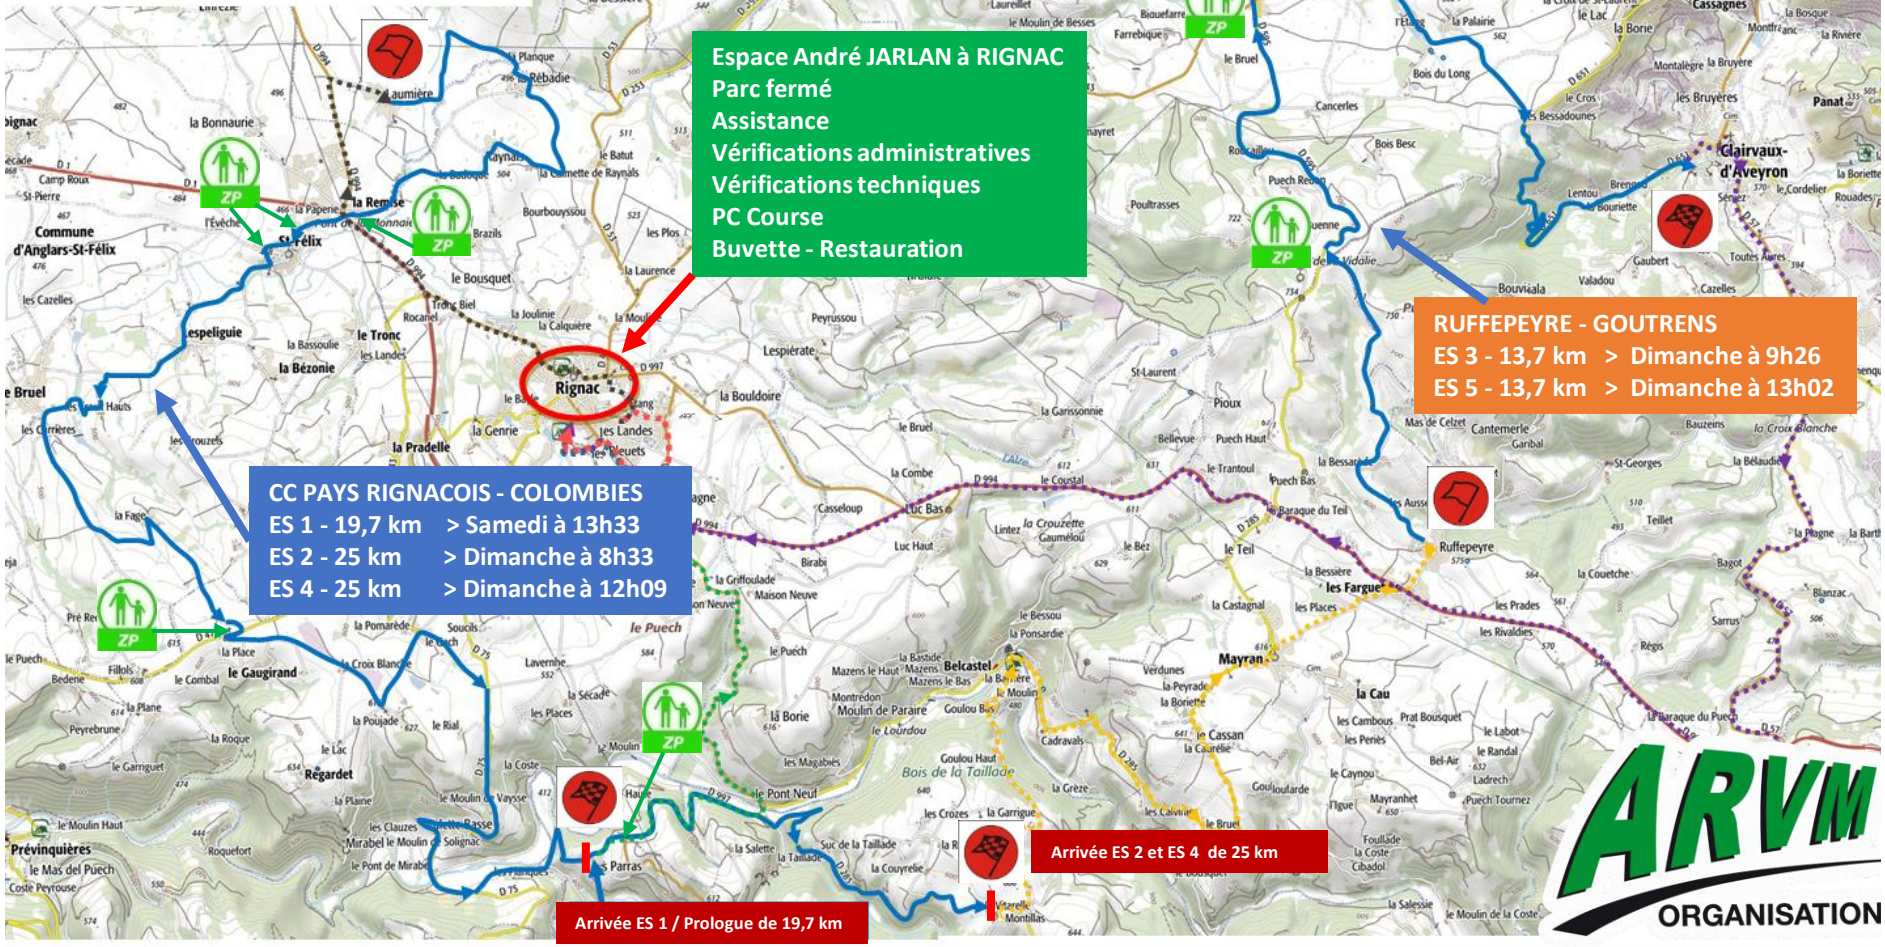

CARTE GENERALE

-  Départ Epreuve Spéciale
-  Arrivée Epreuve Spéciale
-  Zone Public

Espace André JARLAN à RIGNAC
 Parc fermé
 Assistance
 Vérifications administratives
 Vérifications techniques
 PC Course
 Buvette - Restauration

RUFFEPEYRE - GOUTRENS
 ES 3 - 13,7 km > Dimanche à 9h26
 ES 5 - 13,7 km > Dimanche à 13h02

CC PAYS RIGNACOIS - COLOMBIES
 ES 1 - 19,7 km > Samedi à 13h33
 ES 2 - 25 km > Dimanche à 8h33
 ES 4 - 25 km > Dimanche à 12h09

Arrivée ES 2 et ES 4 de 25 km

Arrivée ES 1 / Prologue de 19,7 km

CARTE GENERALE Rallye ARVM Aveyron 6 & 7 novembre 2021