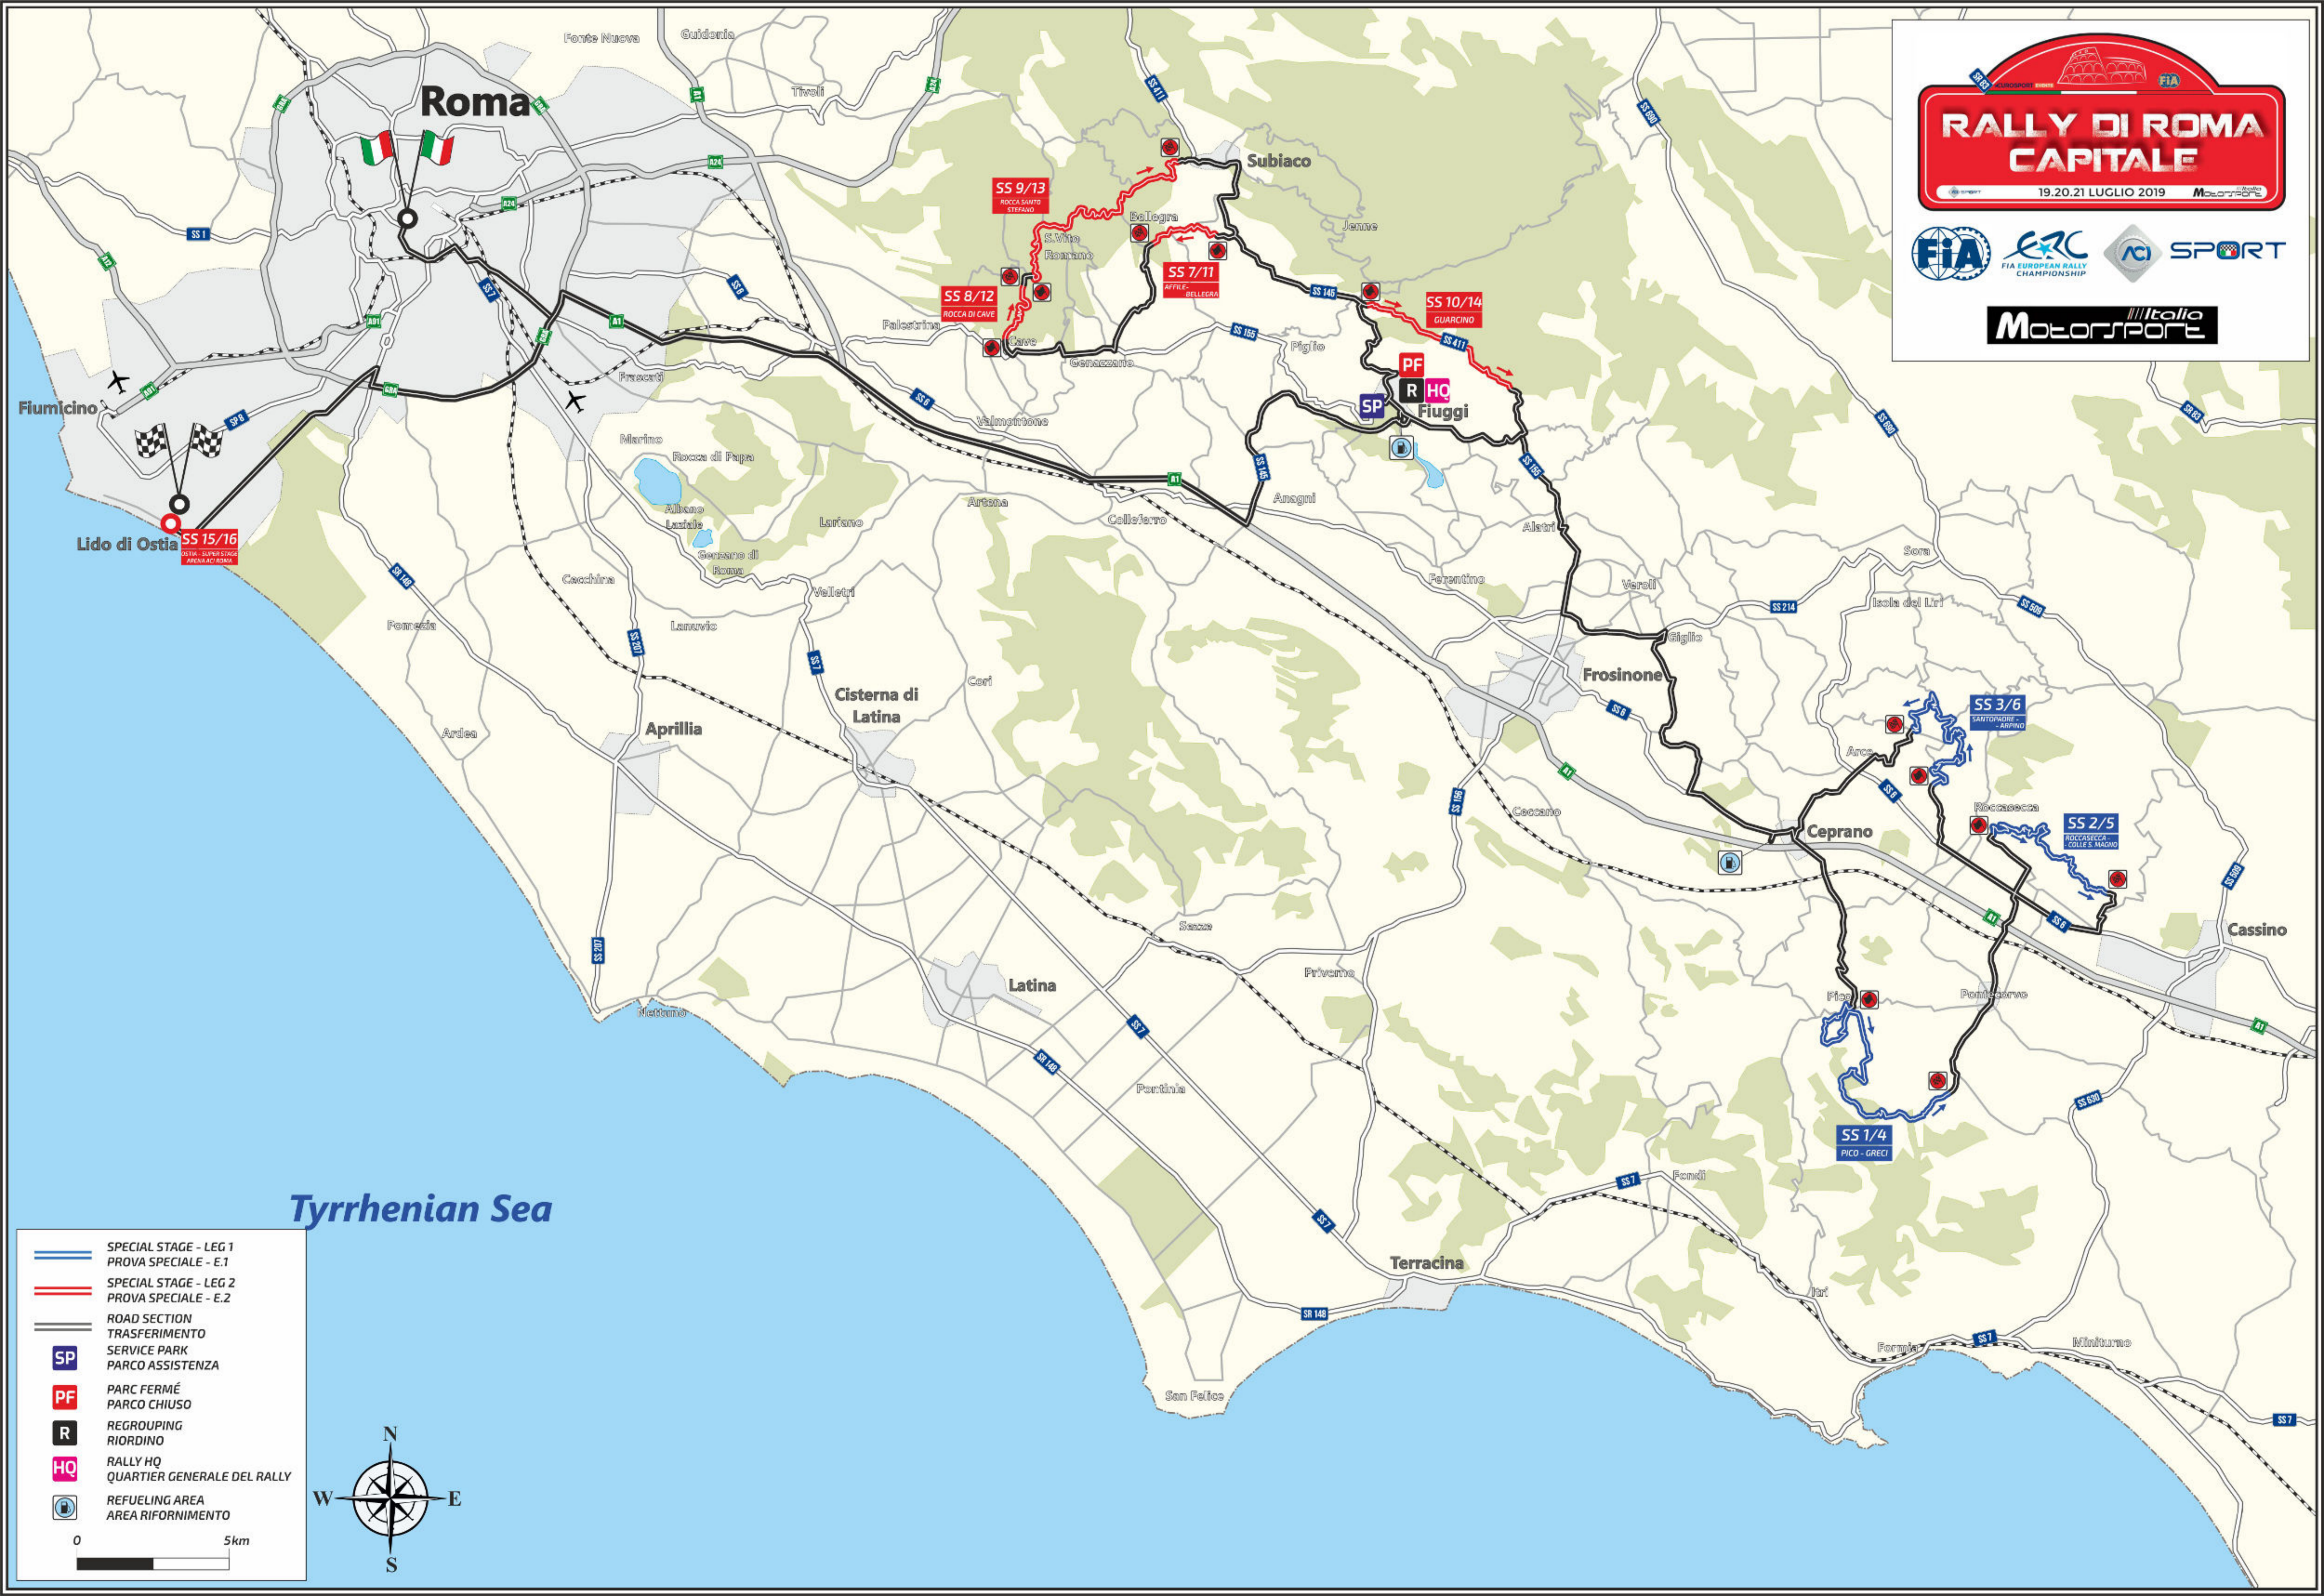

# RALLY DI ROMA CAPITALE

19.20.21 LUGLIO 2019

-  SPECIAL STAGE - LEG 1  
PROVA SPECIALE - E.1
-  SPECIAL STAGE - LEG 2  
PROVA SPECIALE - E.2
-  ROAD SECTION  
TRASFERIMENTO
-  SERVICE PARK  
PARCO ASSISTENZA
-  PARC FERMÉ  
PARCO CHIUSO
-  REGROUPING  
RIORDINO
-  RALLY HQ  
QUARTIER GENERALE DEL RALLY
-  REFUELING AREA  
AREA RIFORMIMENTO