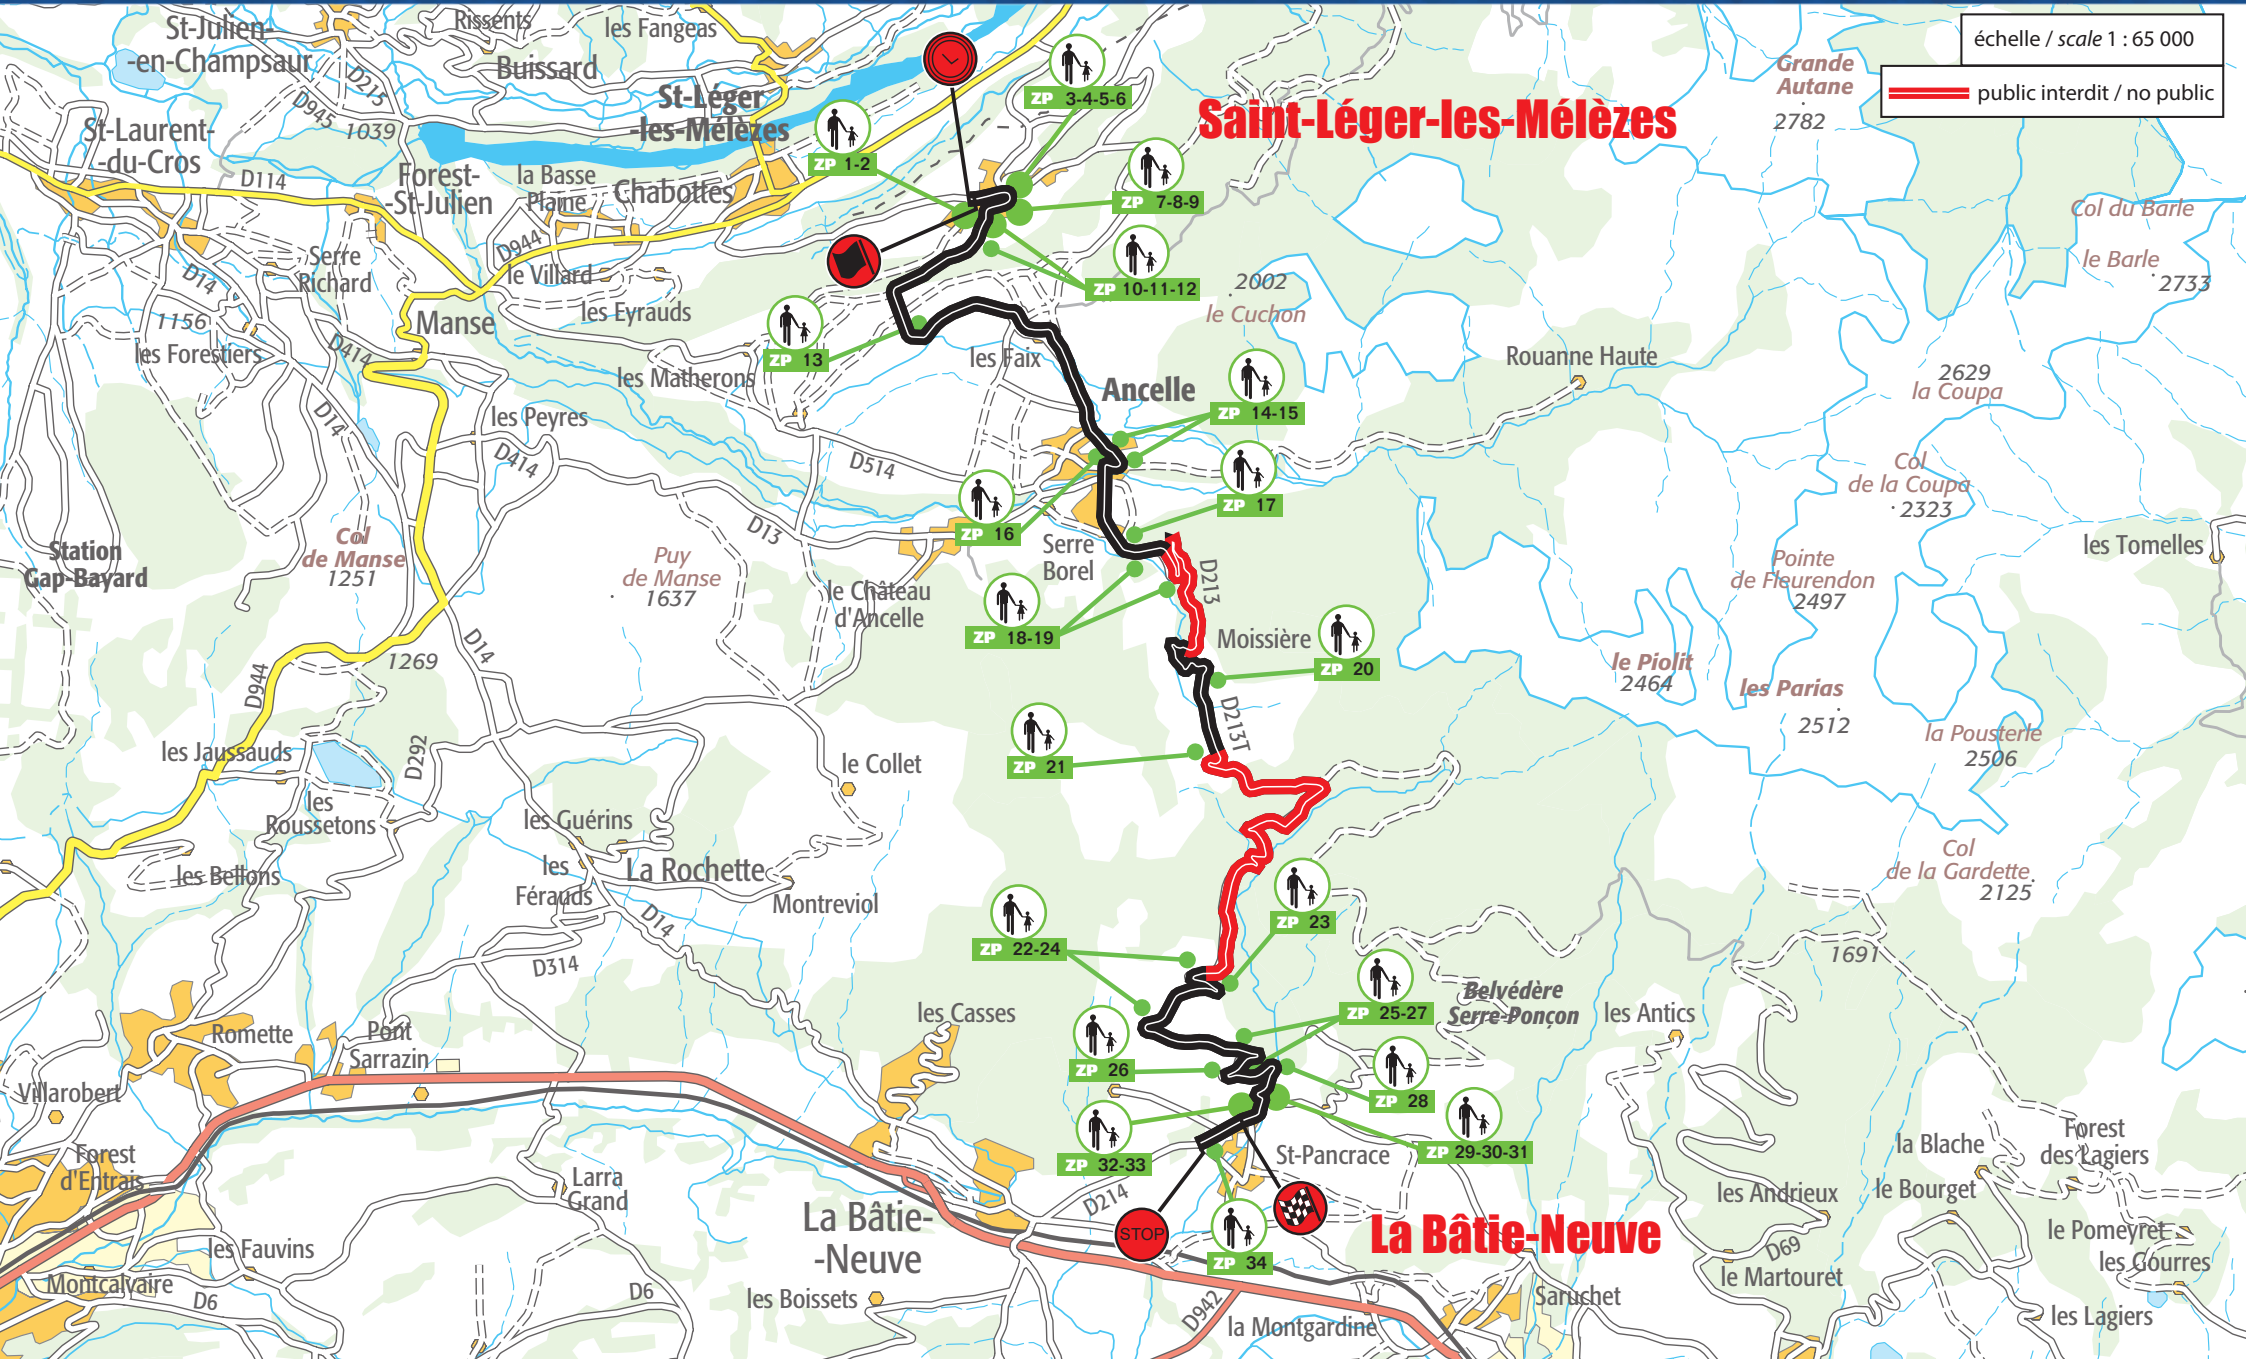

ES / SS 9-11
16,87 km

Saint-Léger-les-Mélèzes ~ La Bâtie-Neuve

samedi 25 janvier
saturday 25 january

échelle / scale 1 : 65 000

public interdit / no public

Saint-Léger-les-Mélèzes

La Bâtie-Neuve

Grande Autane
2782

Col du Barle
le Barle
2733

2629
la Coupa

Col de la Coupa
2323

Pointe de Fleurendon
2497

le Piolit
2464

les Parias
2512

la Pousterte
2506

Col de la Gardette
2125

Forest
d'Entrais

Villarovert

Romette

Pont
Sarrazin

les Férauds

La Rochette

Montreviol

les Guérins

les Roussetons

les Jaussauds

Station
Gap-Bayard

St-Laurent-
du-Cros

Seffre
Richard

Forest-
St-Julien

la Basse
Plaine

Chabottes