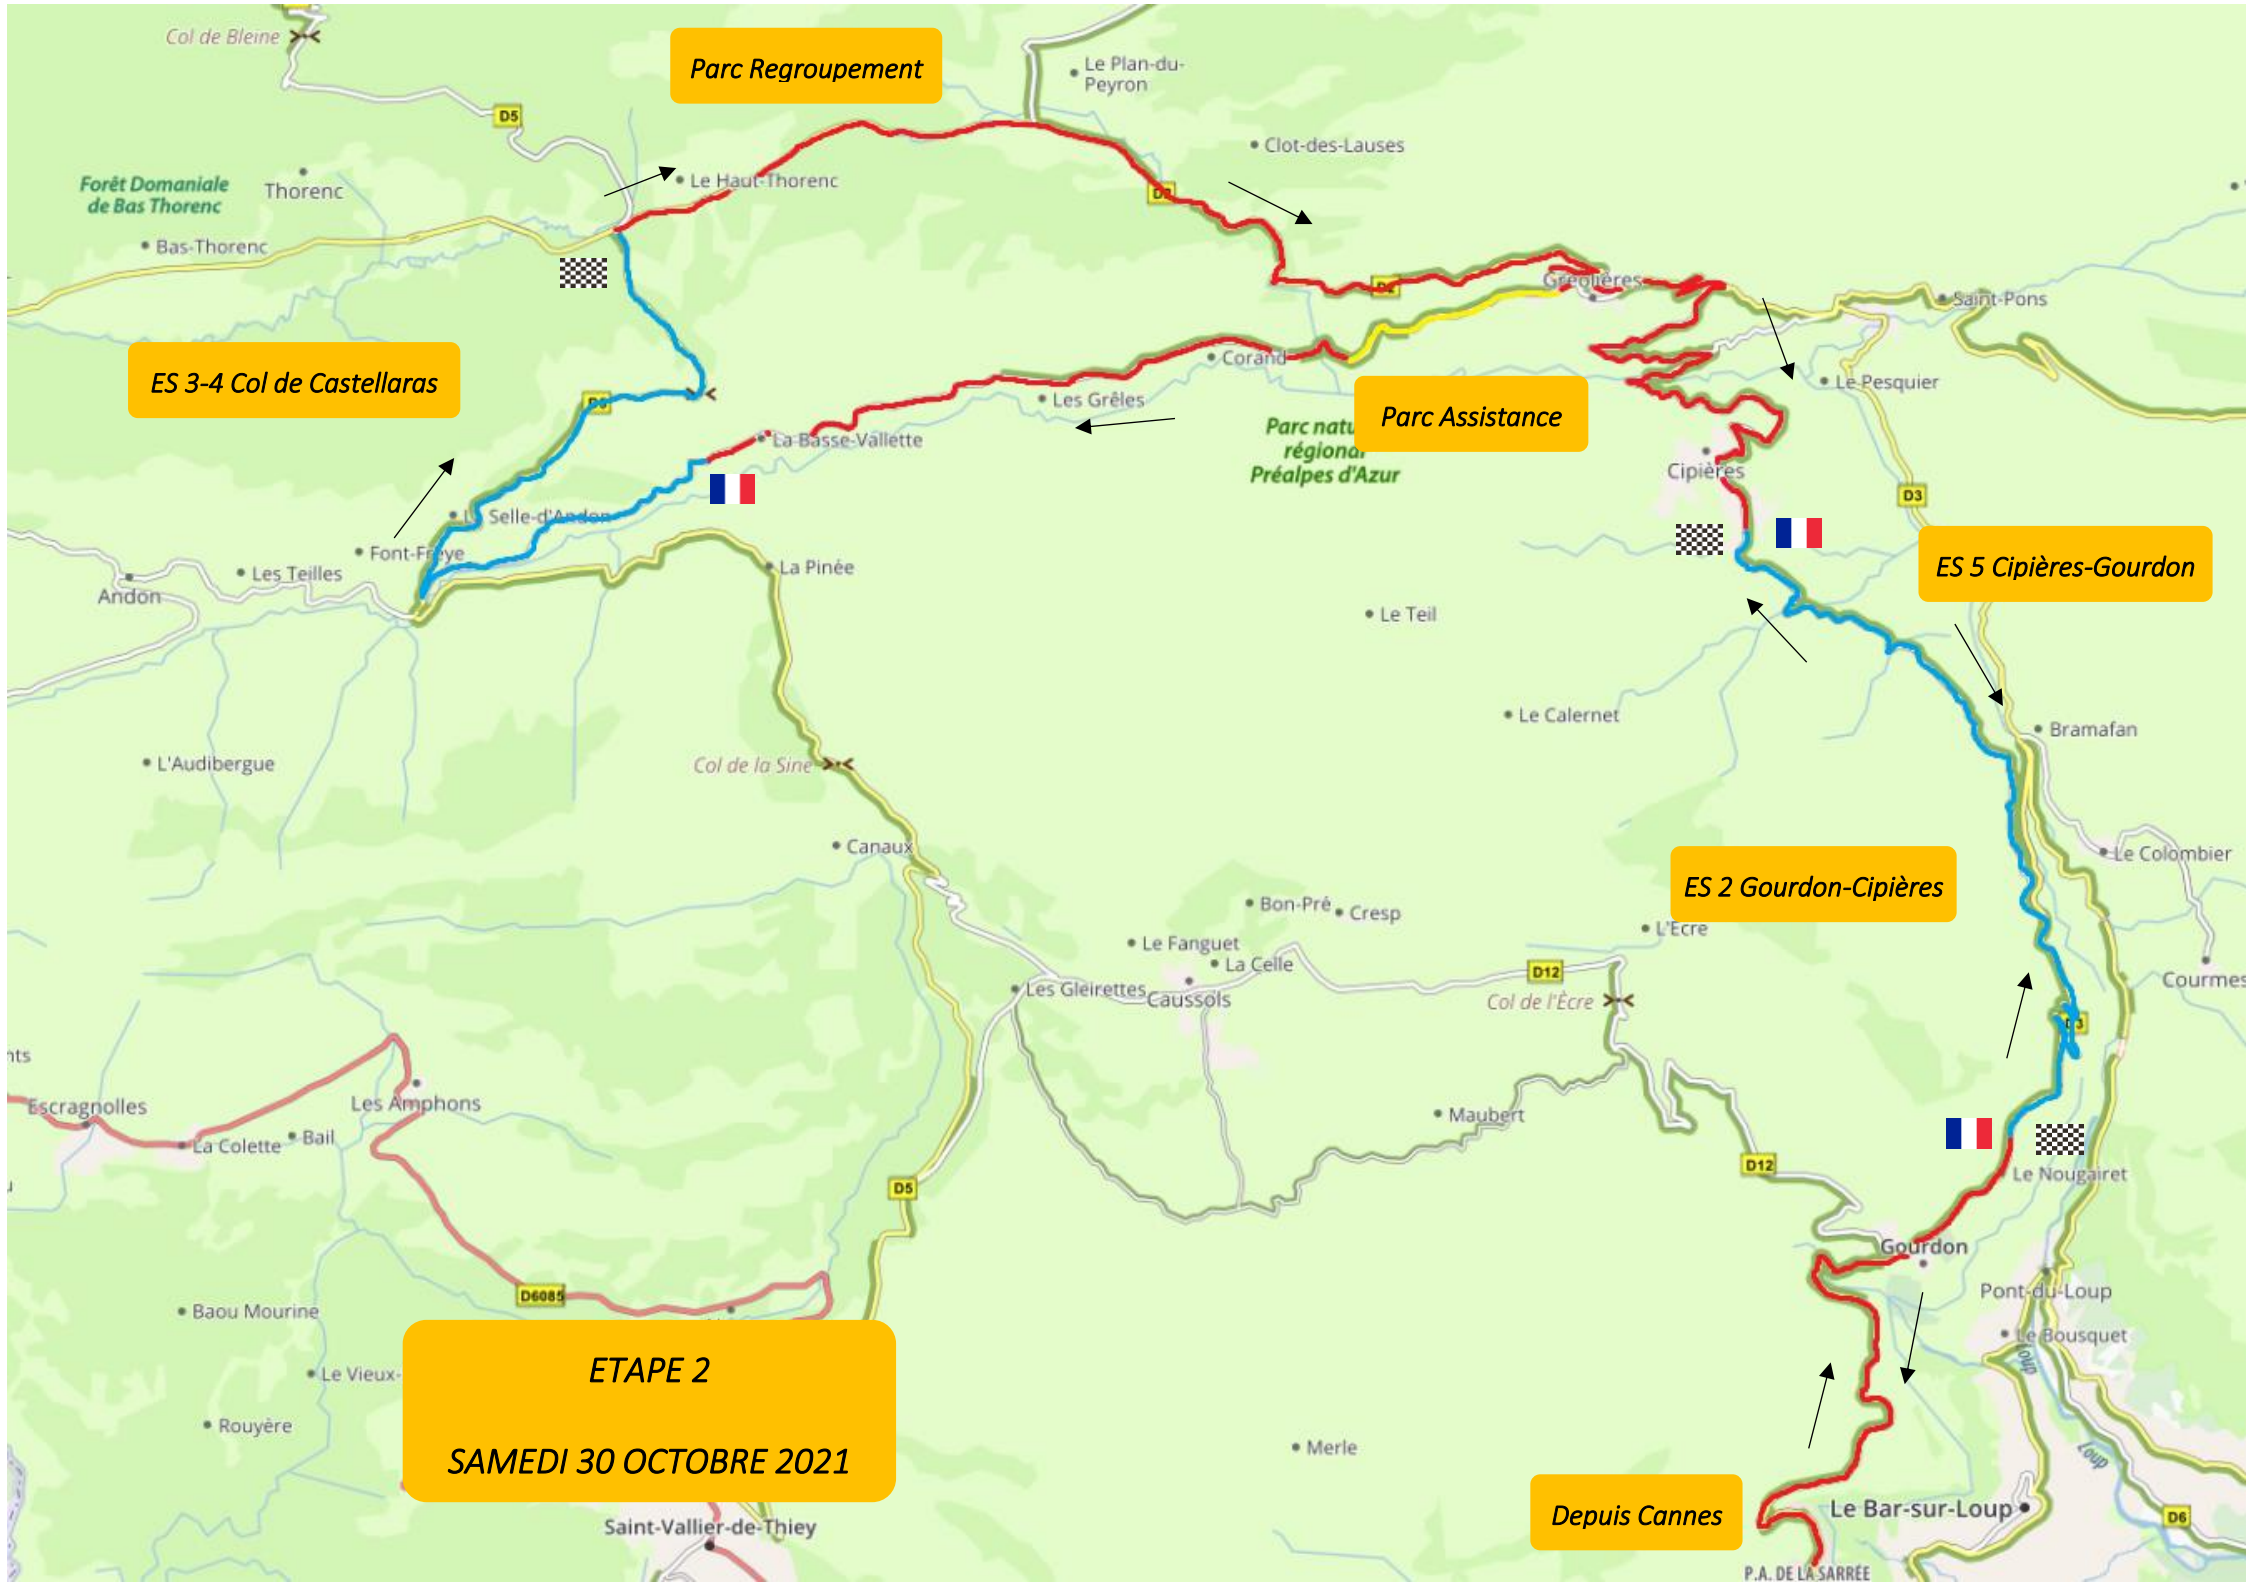

ETAPE 1

VENDREDI 29 OCTOBRE 2021

ES1 Mandelieu

Parc Fermé

**Parc Regroupement**

**ES 3-4 Col de Castellaras**

**Parc Assistance**

**ES 5 Capières-Gourdon**

**ES 2 Gourdon-Capières**

**ETAPE 2**  
**SAMEDI 30 OCTOBRE 2021**

**Depuis Cannes**

P.A. DE LA SARREE