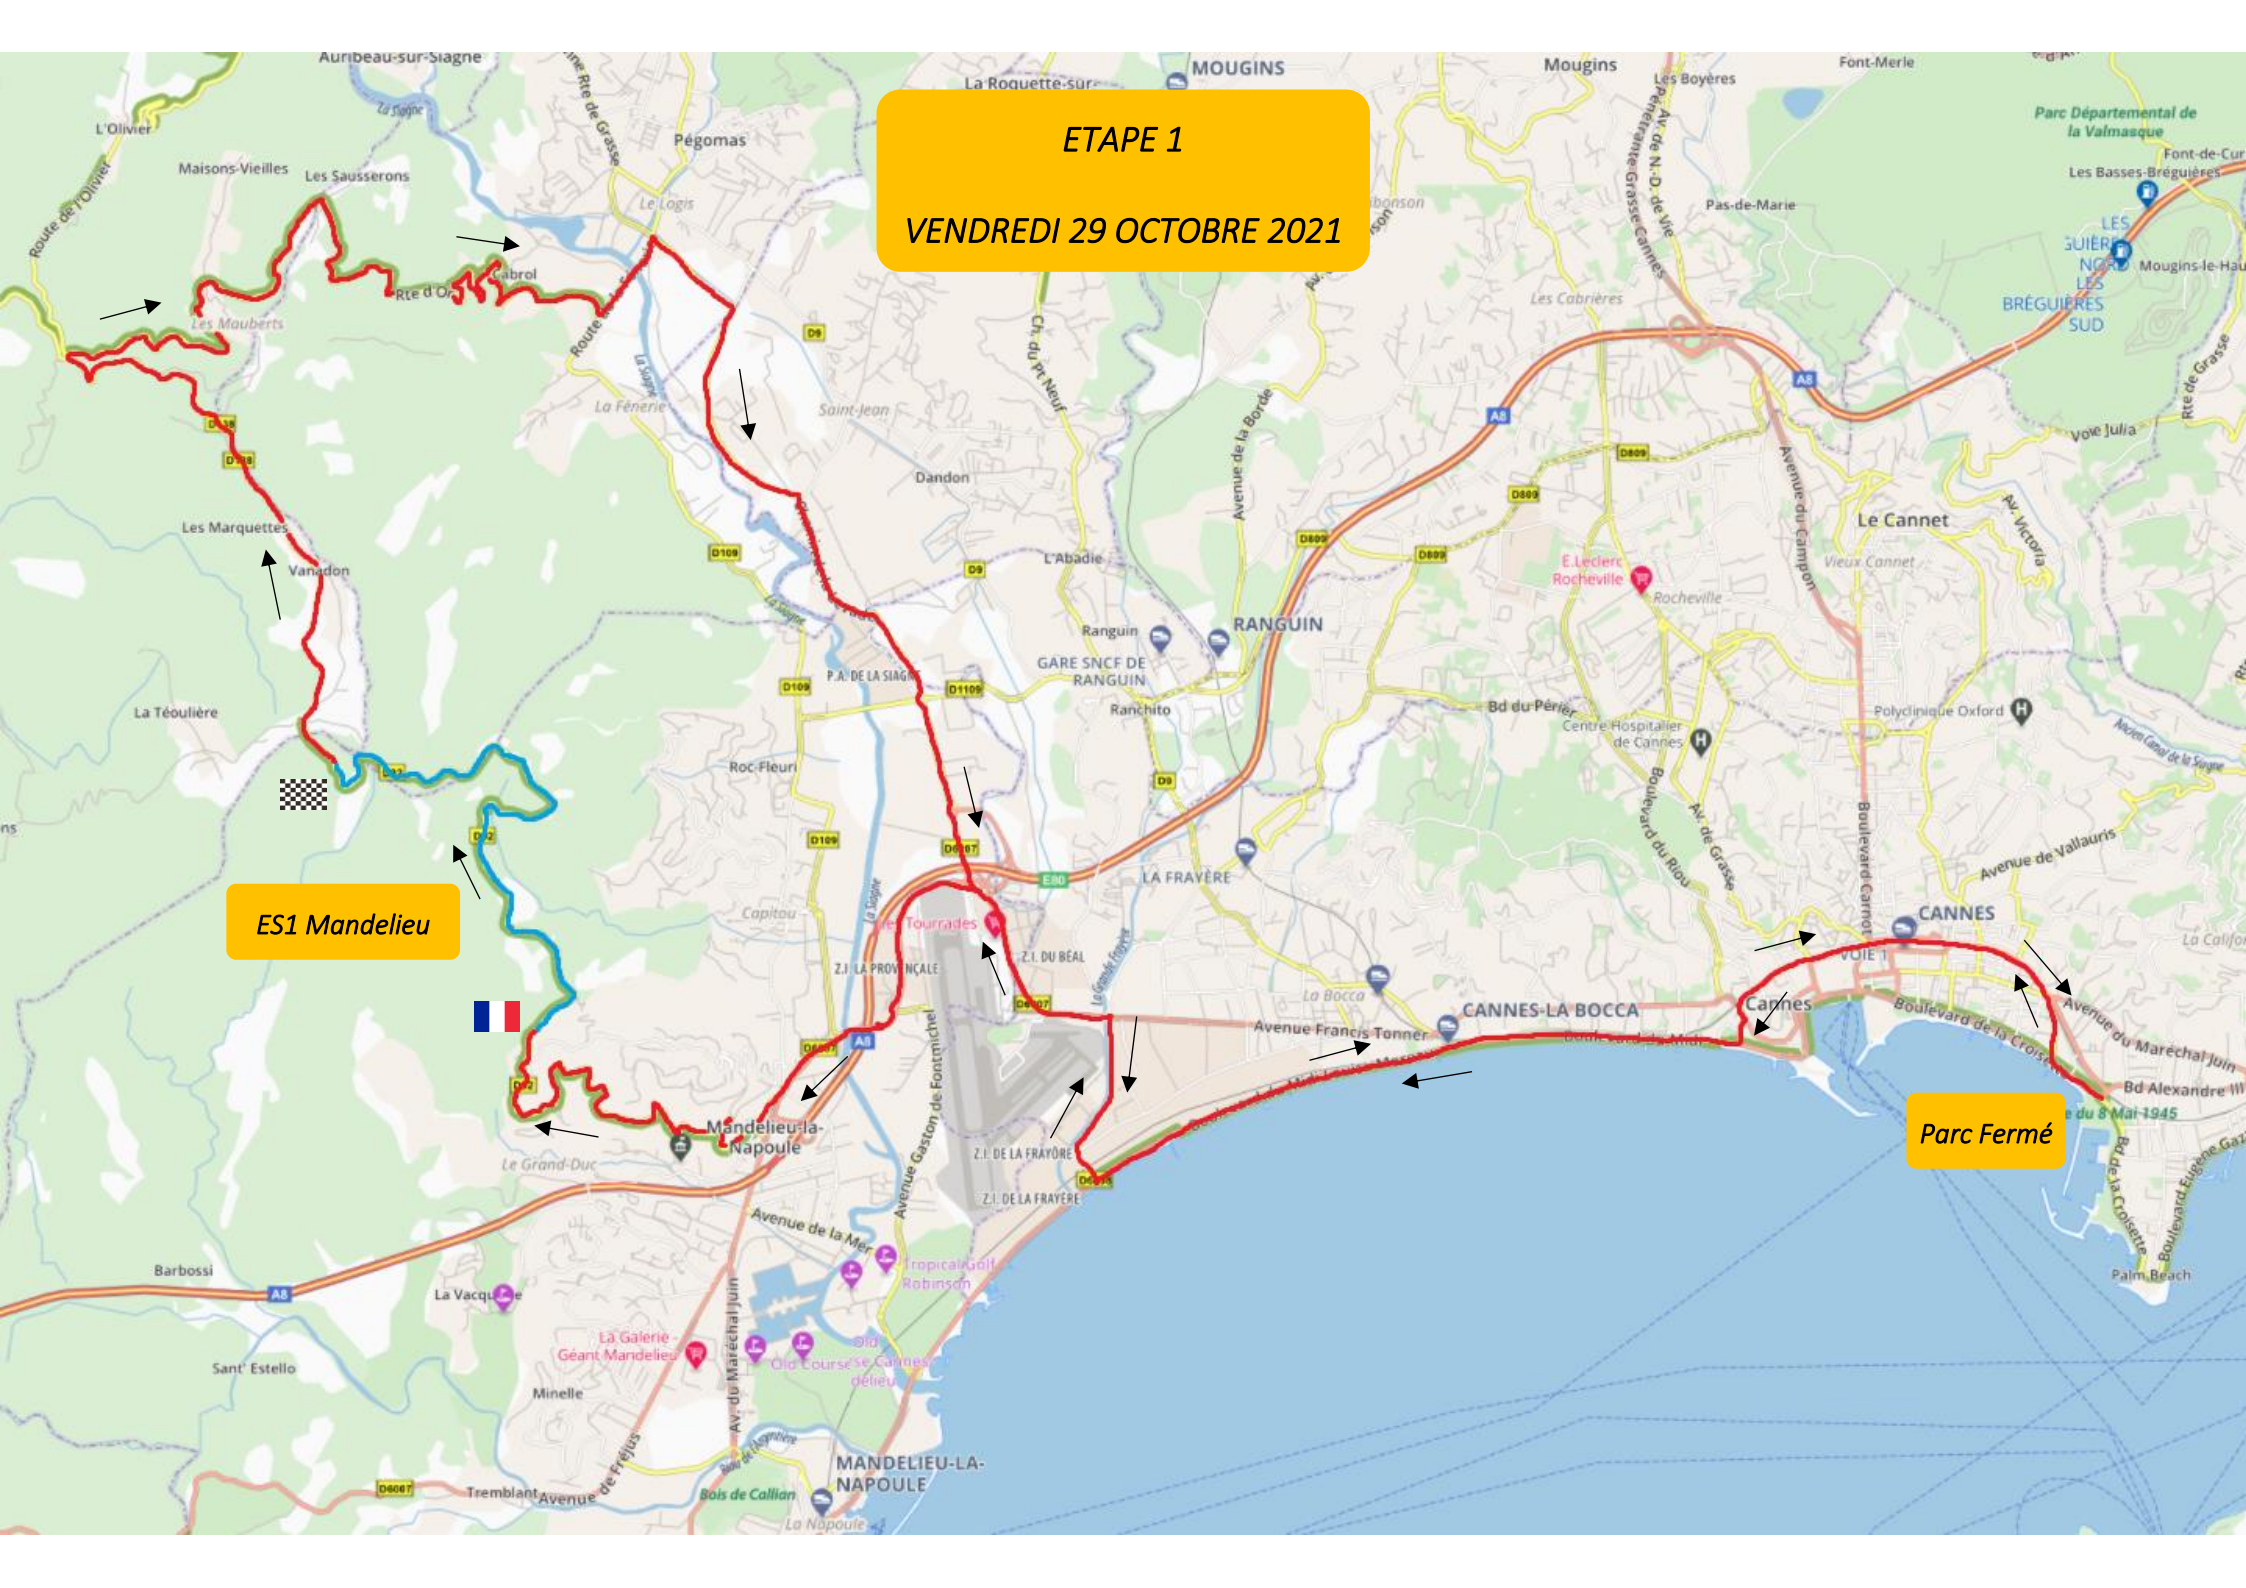

ETAPE 1

VENDREDI 29 OCTOBRE 2021

ES1 Mandelieu

Parc Fermé

**Parc Regroupement**

**ES 3-4 Col de Castellaras**

**Parc Assistance**

**ES 5 Capières-Gourdon**

**ES 2 Gourdon-Capières**

**ETAPE 2**  
**SAMEDI 30 OCTOBRE 2021**

**Depuis Cannes**

P.A. DE LA SARREE